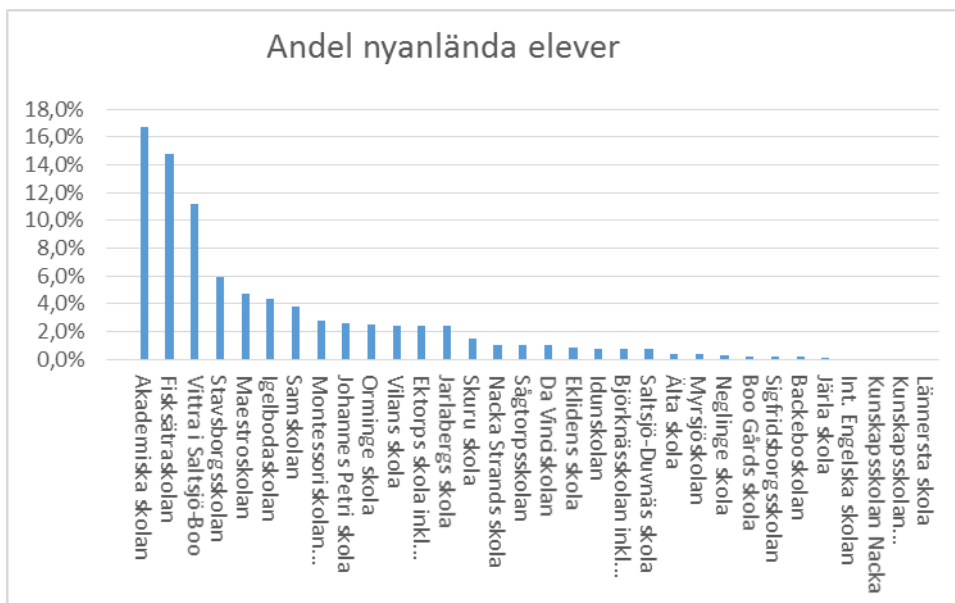

Figur 2: Andel nyanlända elever av totalt elevantal per skola augusti 2016