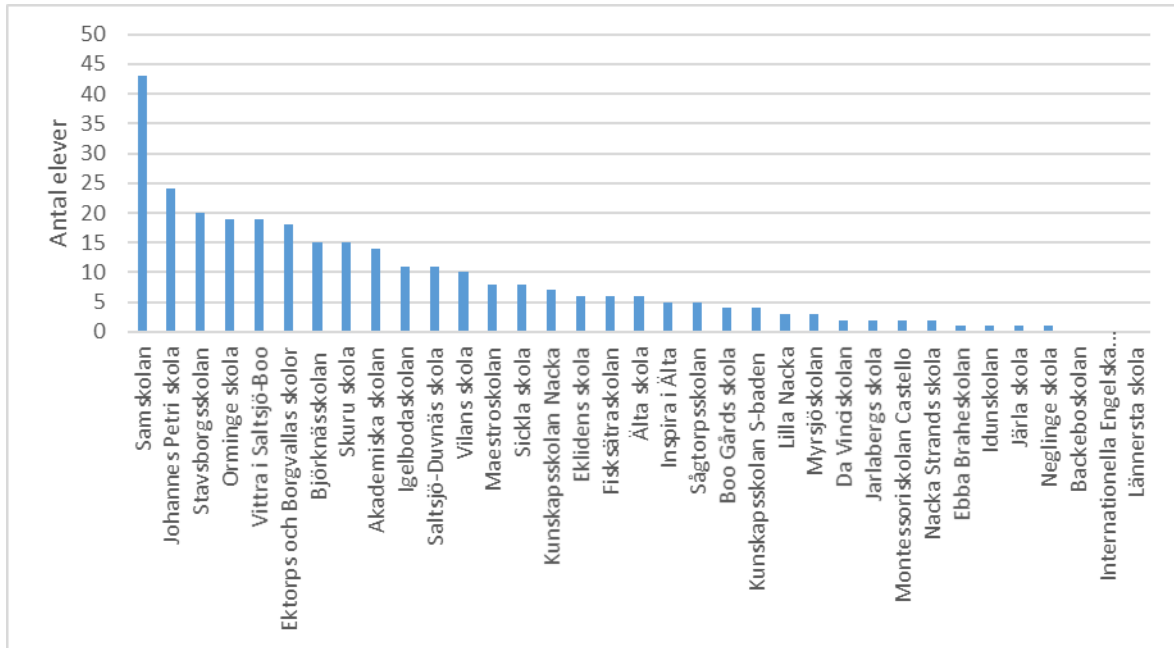

Figur 1: Antal nyanlända elever i Nackas grundskolor, december 2017