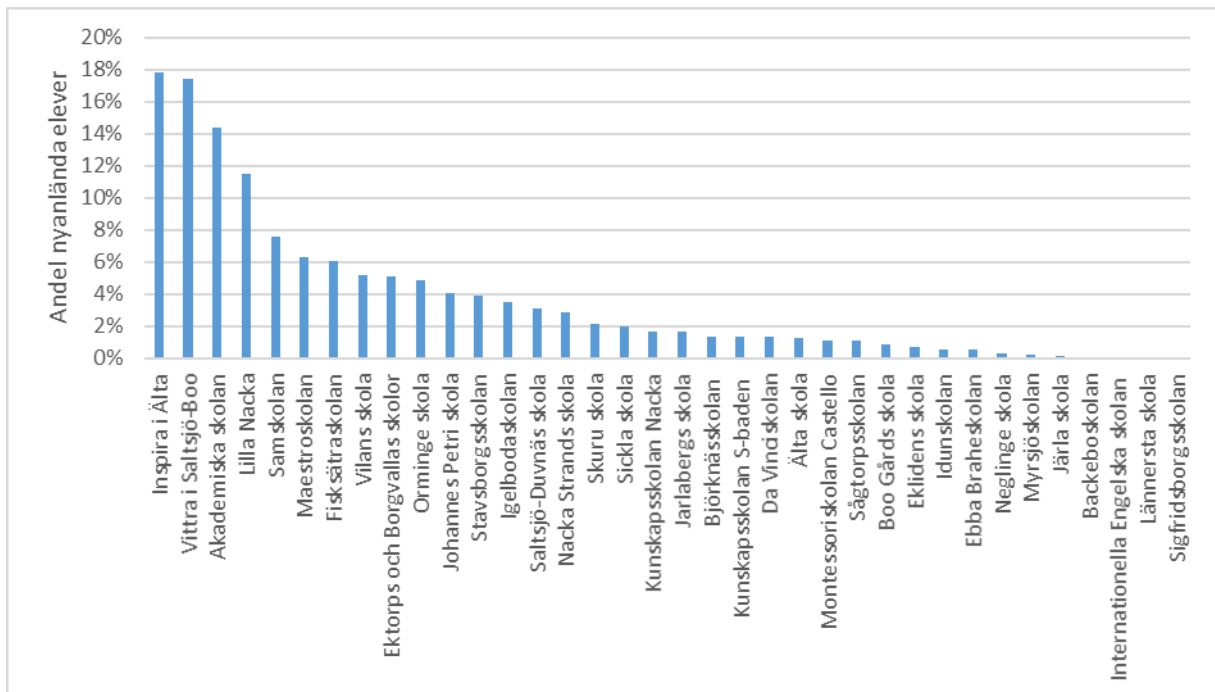

Tabell 3: Antal elever med nyanländresurs i december 2017 fördelade efter HDI

Figur 2: Andel nyanlända elever i Nackas grundskolor av totalt elevantal per skola, december 2017