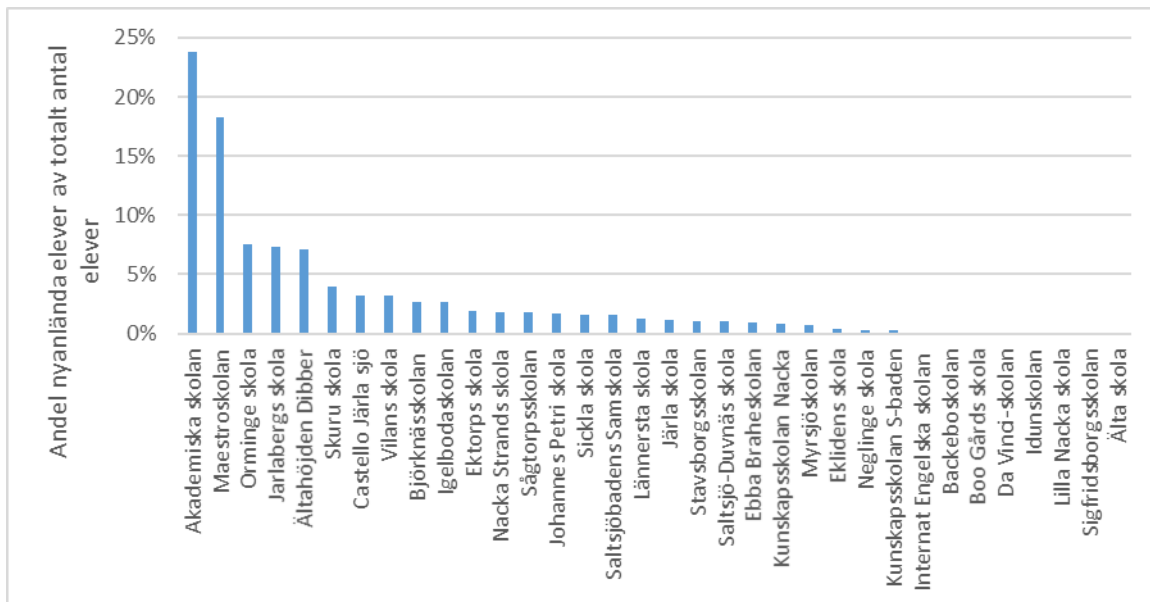

Tabell 3: Antal nyanlända per skola - indelning per HDI-grupper, november 2020

Figur 2: Andel nyanlända per grundskola, november 2020