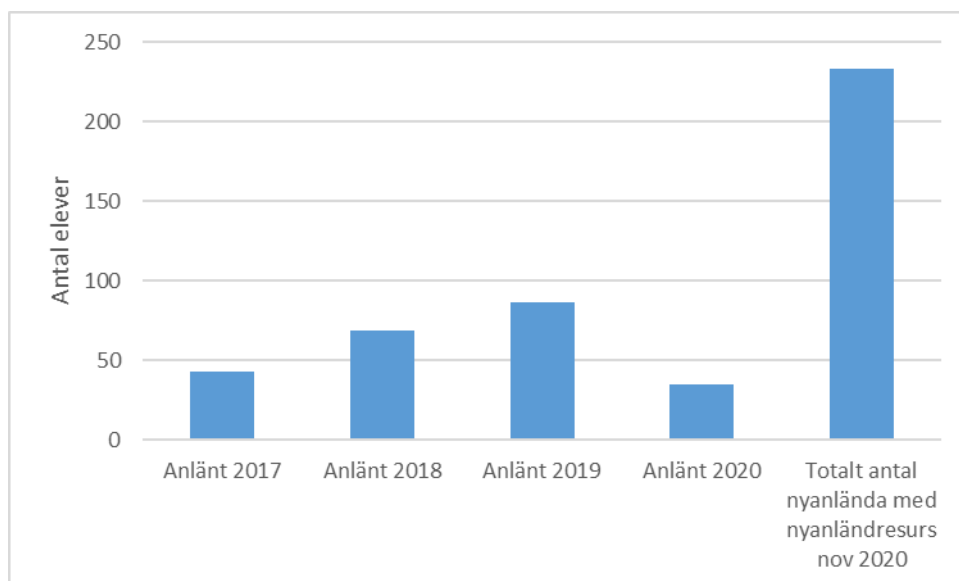

Figur 3: Antal nyanlända elever i Nackas grundskolor november 2020 - fördelning utifrån ankomstår till Sverige

Tabell 4: Antal nyanlända elever i gymnasieskolan - elever på språkinträdning, juni 2015 - november 2020

Gymnasieskolor i Nacka	Jun 2015	Okt 2015	Okt 2016	Dec 2017	Apr 2018	Sep 2018	Nov 2018	Maj 2019	Okt 2019	Jan 2020	Nov 2020
MediaGymnasiet			25	24	21	11	10	6	ej aktuell	ej aktuell	ej aktuell
Nacka gymnasium Samhälle	54	82	94	84	74	71	71	68	56	54	41
Nacka Praktiska gymnasium			39	30	15	13	7	4	0	0	0
YBC			19	42	48	44	45	38	20	18	21
Summa gymnasieskolor i Nacka	54	82	177	180	158	139	133	116	76	72	62
Gymnasieskolor utanför Nacka	Jun 2015	Okt 2015	Okt 2016	Dec 2017	Apr 2018	Sep 2018	Nov 2018	Maj 2019	Okt 2019	Jan 2020	Jan 2020
Gustavsbergs Gymnasium	1	1	4	14	14	6	10	14	6	6	2
Värmdö Tekniska Gymn		1	7	18	19	21	20	22	2	2	0
Övriga skolor	7	4	6	12	22	13	13	17	4	6	2
Summa gymnasieskolor utanför Nacka	8	6	17	44	55	40	43	53	12	14	4
Totalt antal elever i gymnasieskolan	62	88	194	224	213	179	176	169	88	86	66
Förändring i procent		42%	120%	15%	-5%	-20%	-2%	-4%	-48%	-2%	-23%