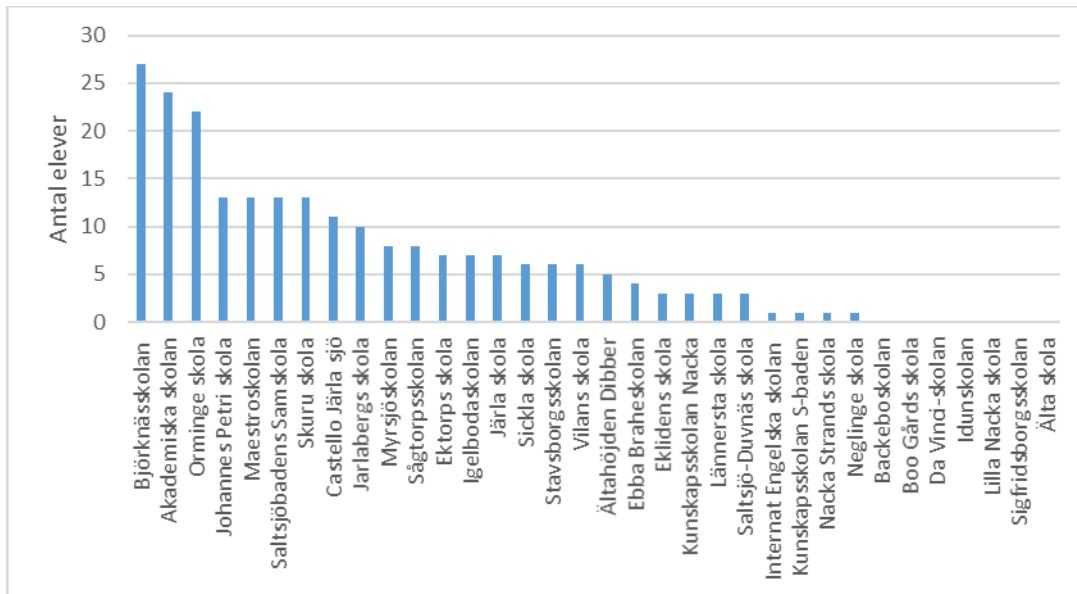

Figur 1: Antal nyanlända per grundskola, november 2020