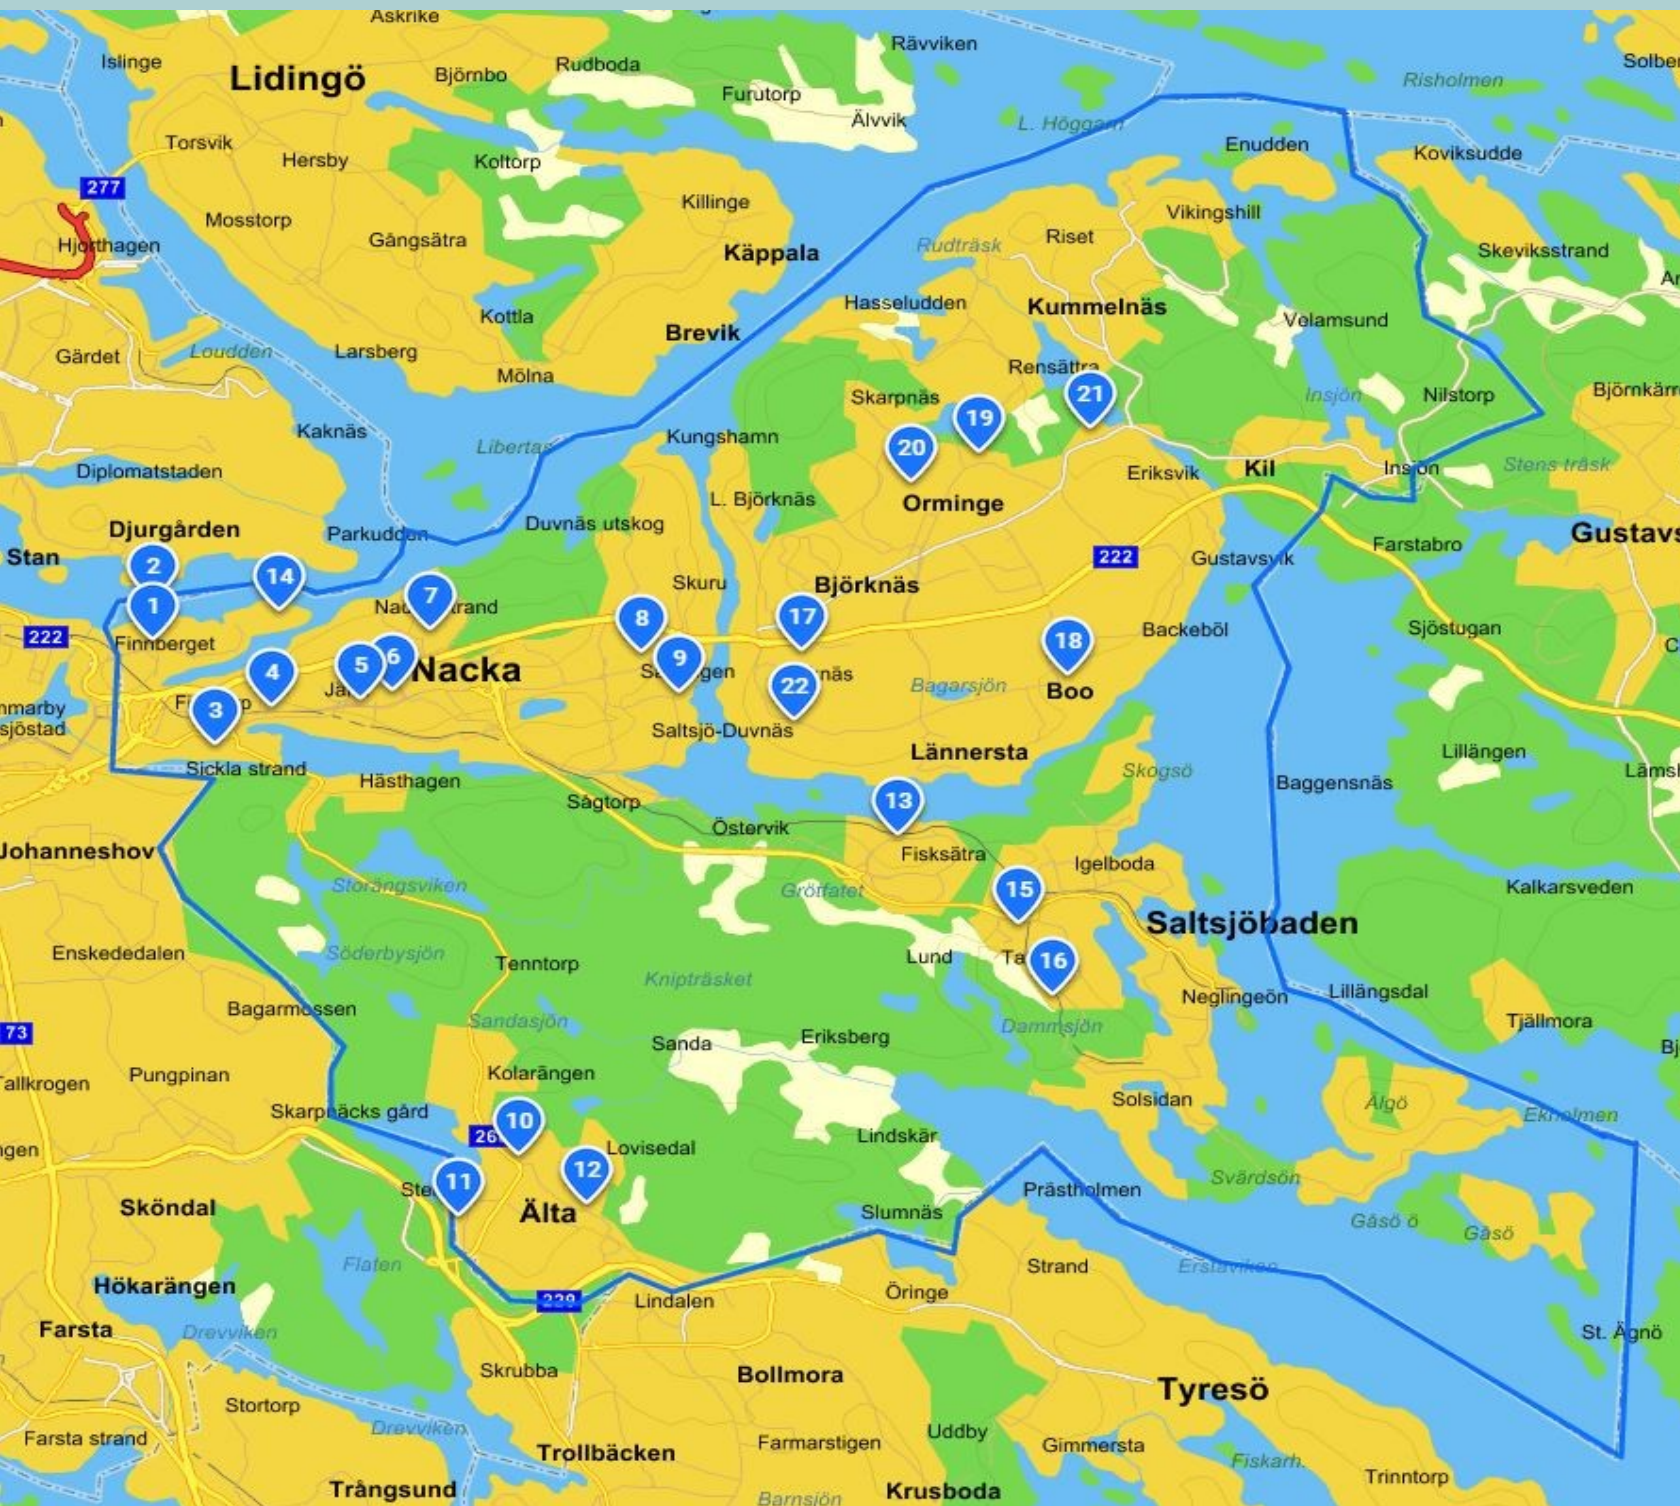

HITTA TILL DIN VALLOKAL

- 1. Vilans skola**
101 Danviken, Saltsjöqvarn
- 2. Vilans skola gymnastiksal**
102 Henriksdal
104 Finnboda
- 3. Sickla gymnastikhall**
103 Alphyddan, Finnorp V
106 Sickla V
107 Nysätra, Hästhagen, Ekudden
116 Sickla Ö, Tallbacken
- 4. Nacka församlingsgård**
105 Finnorp Ö
- 5. Järla sporthall**
108 Järla sjö
118 Lillängen, Storängen
119 Järla, Nya gatan
- 6. Nacka stadshus**
109 Nacka centrum
- 7. Jarlaberg skola**
110 Jarlaberg S
111 Jarlaberg N
143 Nacka strand, Vikdalen
- 8. Skuru sporthall**
112 Skogalund
114 Duvnäs Utskog
115 Ektorps
120 Skuru
- 9. Saltängens skola gymnastiksal**
113 Ekängen, Saltängen V
117 Saltsjö-Duvnäs, Saltängen Ö
- 10. Älta skola**
121 Kolarängen
122 Älta gård
- 11. Staborgsskolans sporthall**
123 Stensö N
124 Stensö S
126 Hedvigslund
- 12. Sigfridsborgs skolas gymnastiksal**
125 Sigfridsborg
127 Ältadalen, Södra Hedvigslund
- 13. Fisksätra sporthall**
132 Fisksätra V
133 Fisksätra Ö
134 Fisksätra S
135 Fisksätra N
- 14. Kvarnholmens sporthall Ebba Braheskolan**
141 Finnberget, Kvarnholmen V
142 Kvarnholmen Ö
- 15. Tippens sporthall**
201 Skogsö, Baggensudden, Neglinge N
202 Igelboda, Neglinge S
203 Igelbodaplatån, Ljuskärnsberget
205 Rösunda
- 16. Tattby sporthall**
204 Tattby, Solsidan N
206 Solsidan S, Älgö
- 17. Björknäs sporthall**
301 Lilla Björknäs, Björknäs N
302 Björknäs S
303 Eknäs Ö, Hjortängen, Lännersta V
- 18. Boo gårds sporthall**
304 Lännersta N
305 Lännersta S
- 19. Myrsjö sporthall A**
306 Källvägsområdet
311 Orminge Ö
312 Hasseludden, Kummelnäs V
315 Mensättra, Eriksvik
- 20. Ormingehallen**
307 Krokhöjden
308 Orminge Centrum
309 Orminge S
310 Orminge N
- 21. Sågtorpsskolans gymnastiksal**
314 Gustavsvik, Insjön, Velamsund
318 Vikingshill, Kummelnäs Ö
- 22. Tollare bollhall**
316 Eknäs V, Tollare V
317 Tollare Ö