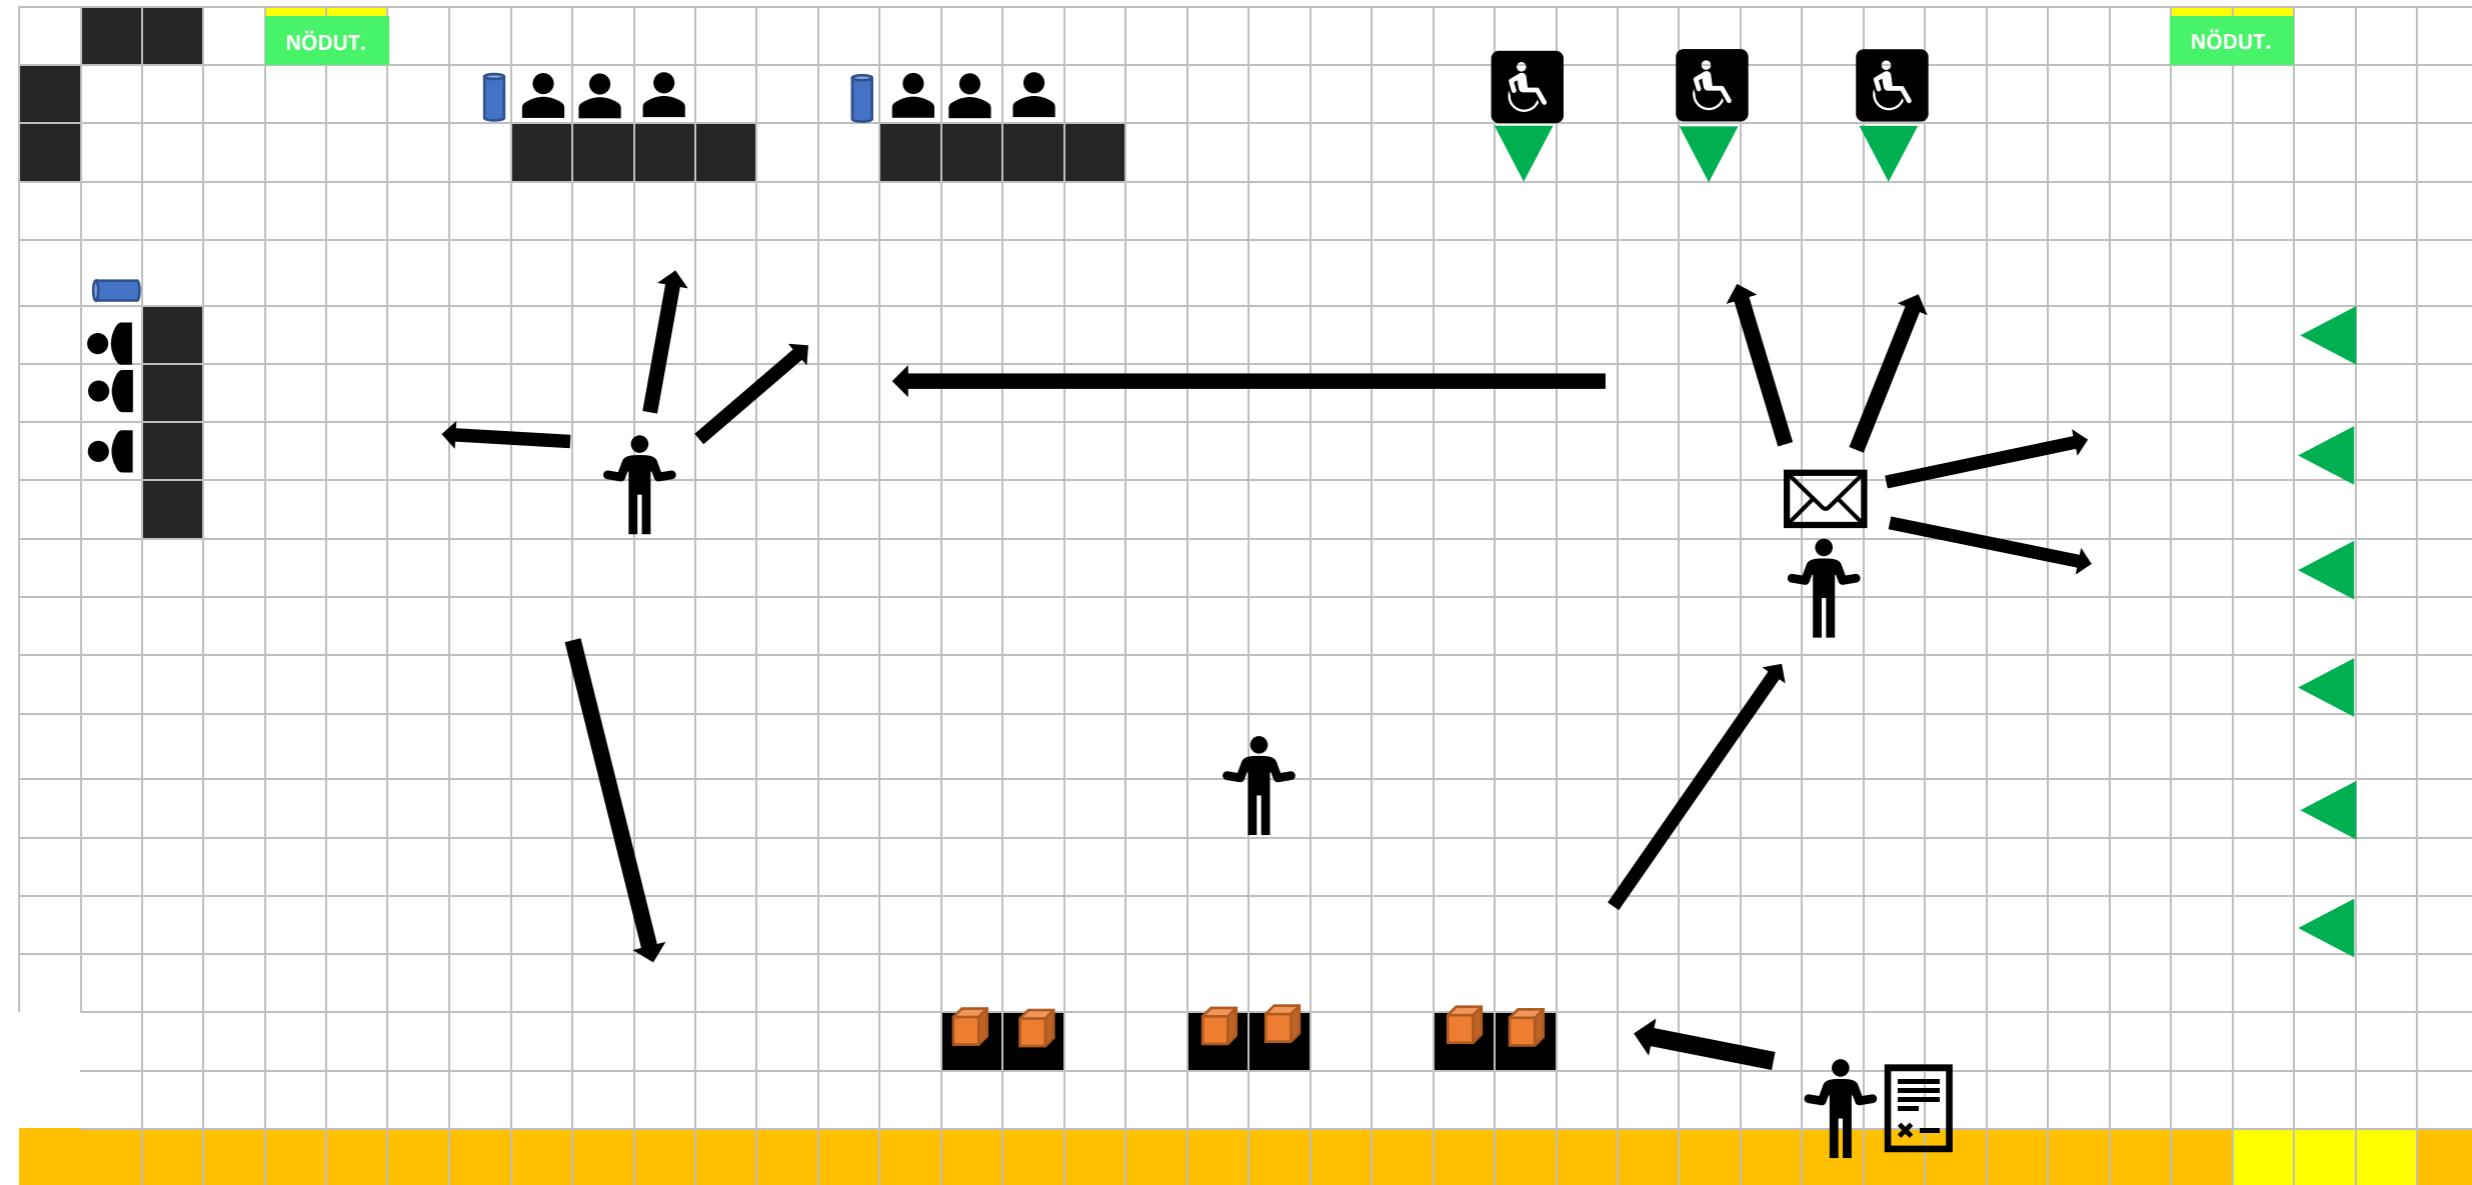

Finns toaletter i entréplan och omklädningsrum. Nödutgångar har stora fönster. Läktare över hela långsidan över entré

Skuru sporthall (45 m x 23 m)

En ruta = 1 m

- = 1 bord på 2 meter
- = Valbås
- = Valsedelställ

- = Avskärmning
- = Röstkort
- = Valkuvert
- = Valurna

- = Fönster
- = NÖDUTGÅNG
- = Ingång
- = Utgång