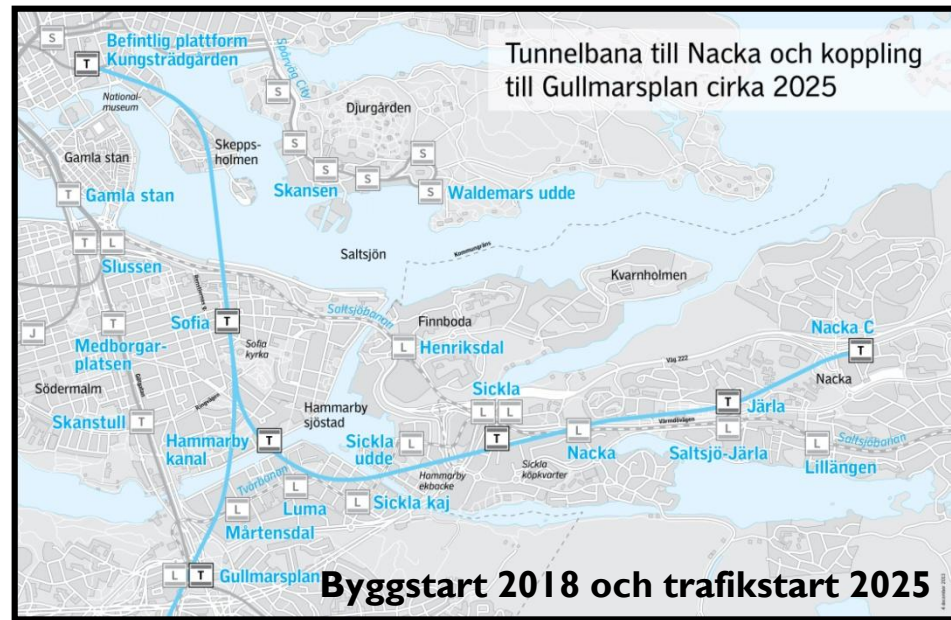

Västra sicklaön år 2030

- 14 000 nya bostäder
- 21 000 → 50 000 medborgare