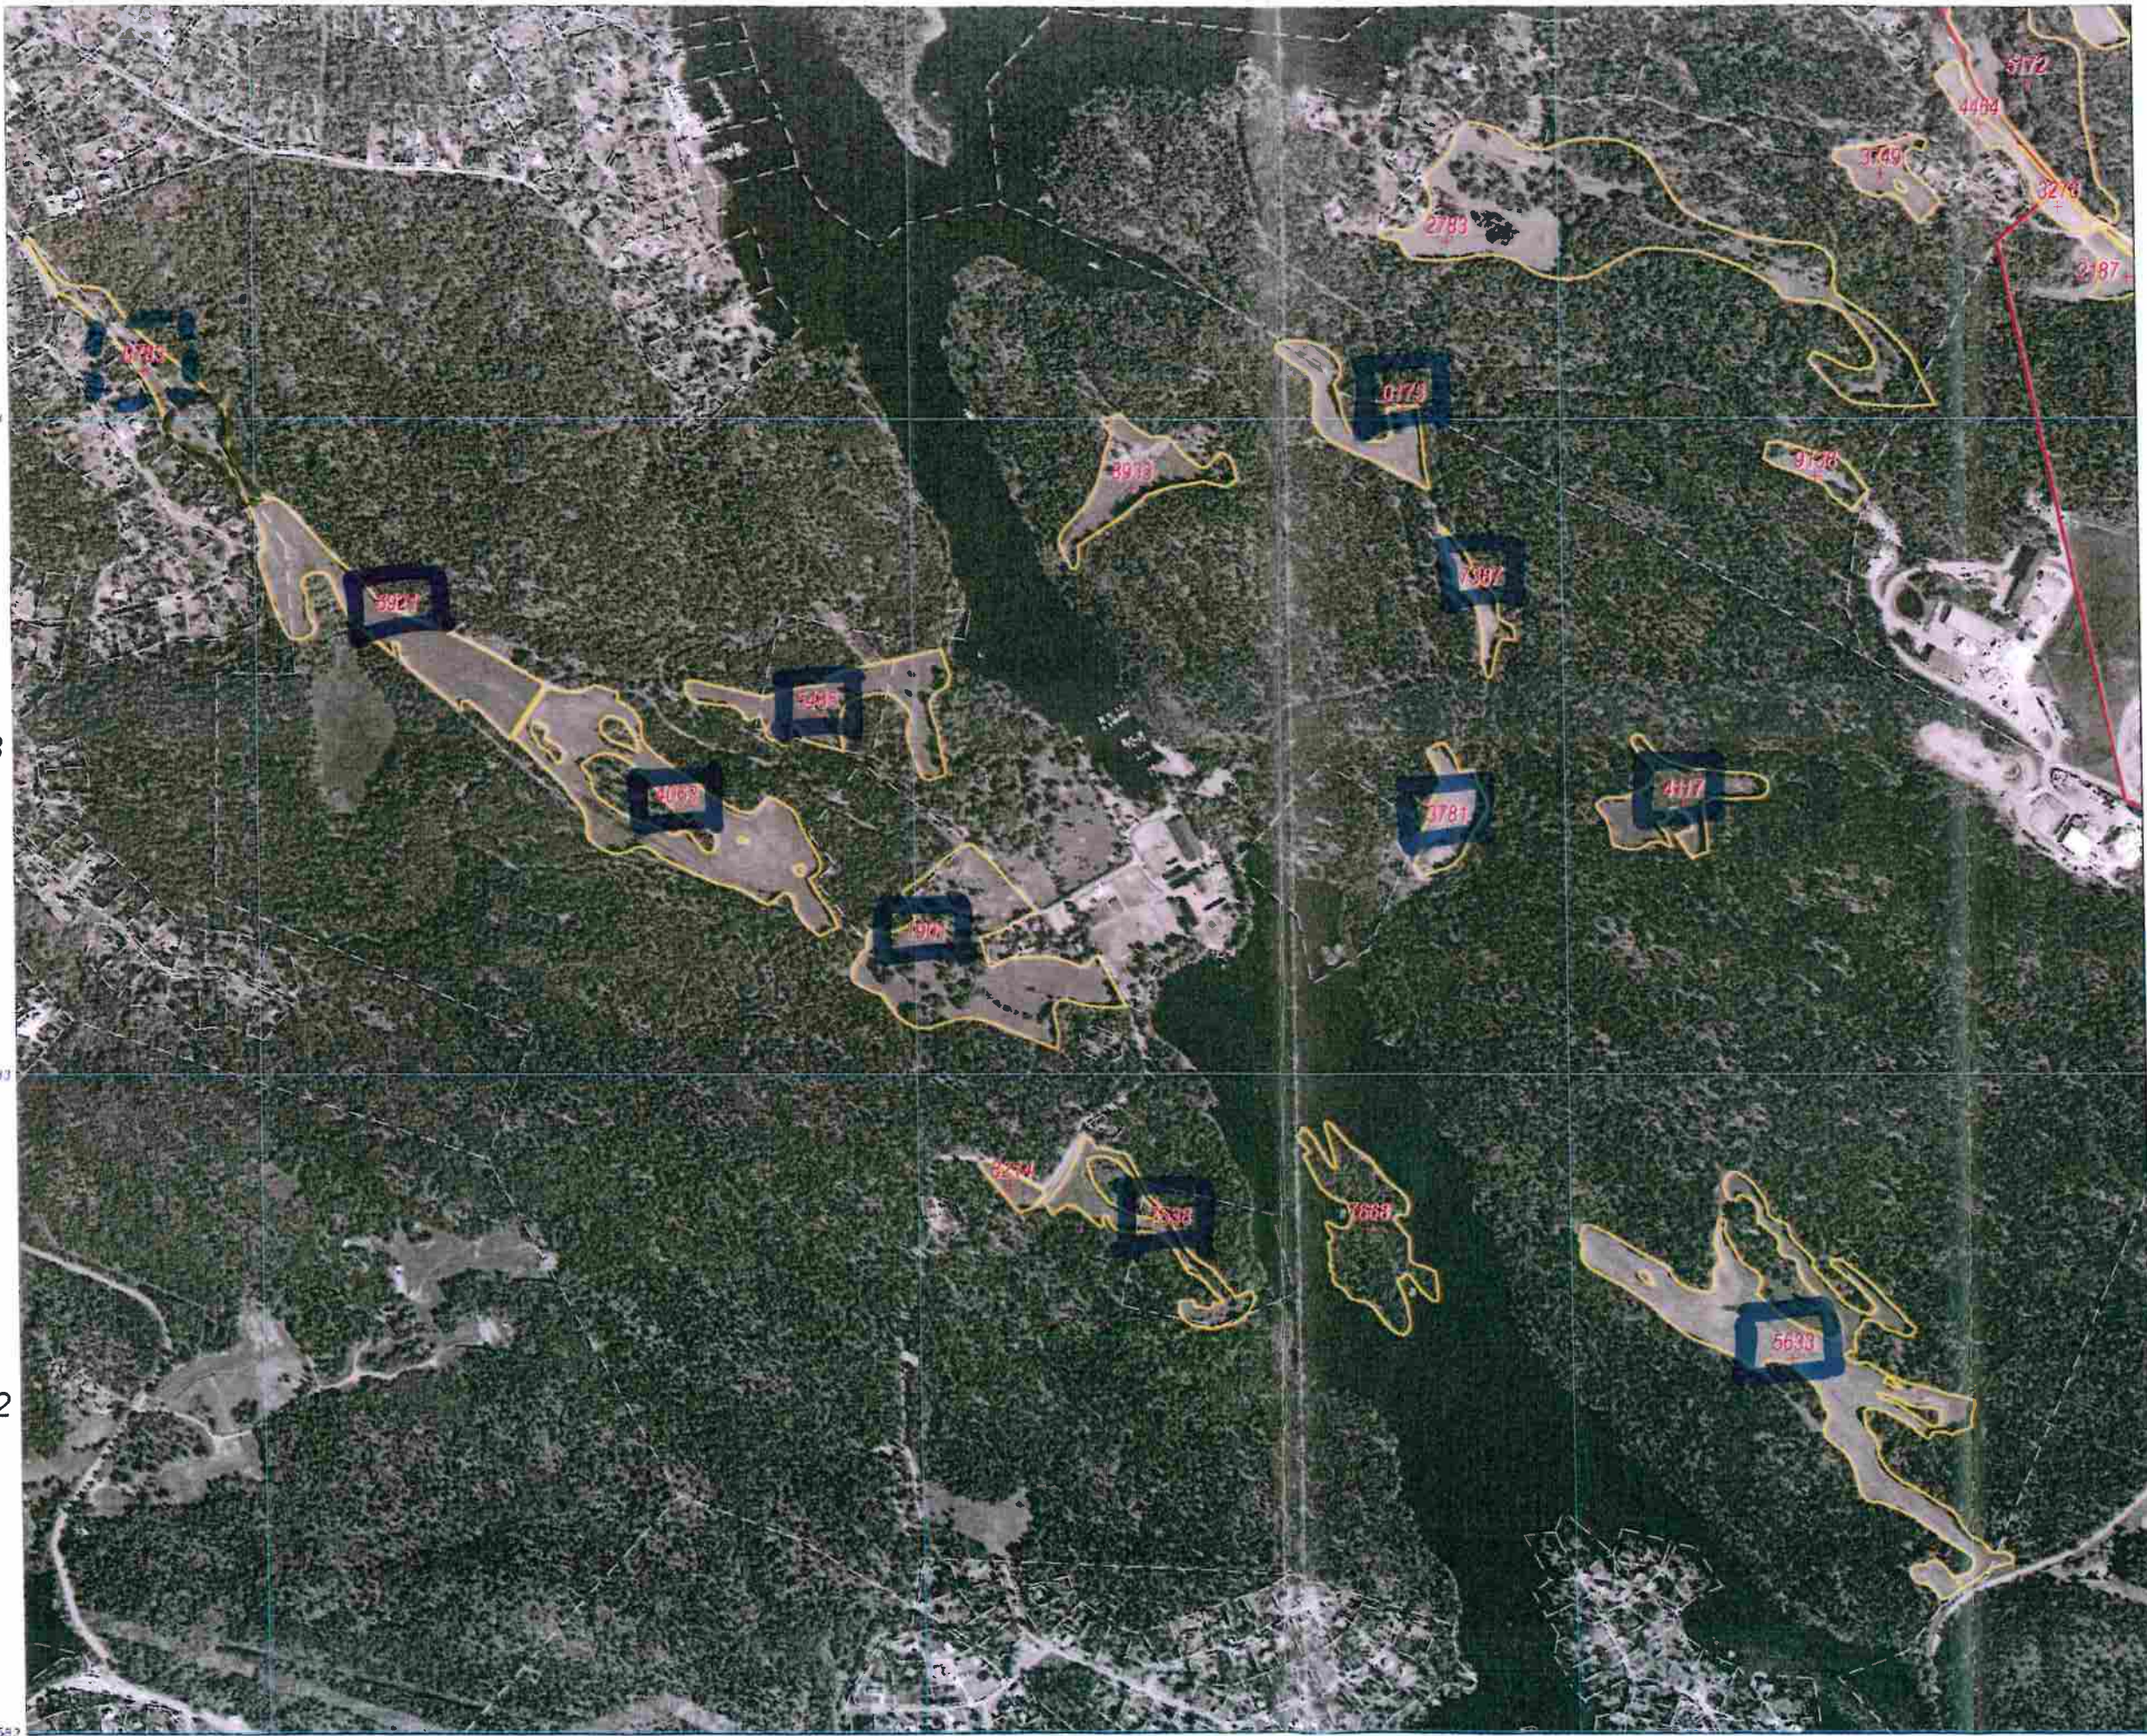

Kundnr: AB3820  
Löpnr: 52111

Pers./org.nummer: 556407-6262

Teckenförklaring:

-  Jordbruksblock
-  0123 Blocknummer
-  Fastighetsgräns
-  Regionindelning

**Noteringsfält:**  
Här ska du tala om varför block ska ändras eller läggas till. Fortsätt på baksidan om det inte får plats.

-  4063 Block som ingår i området
-  0783 Del av block som ingår

582 641 642 643 644

0 Skala 1:10000 500m