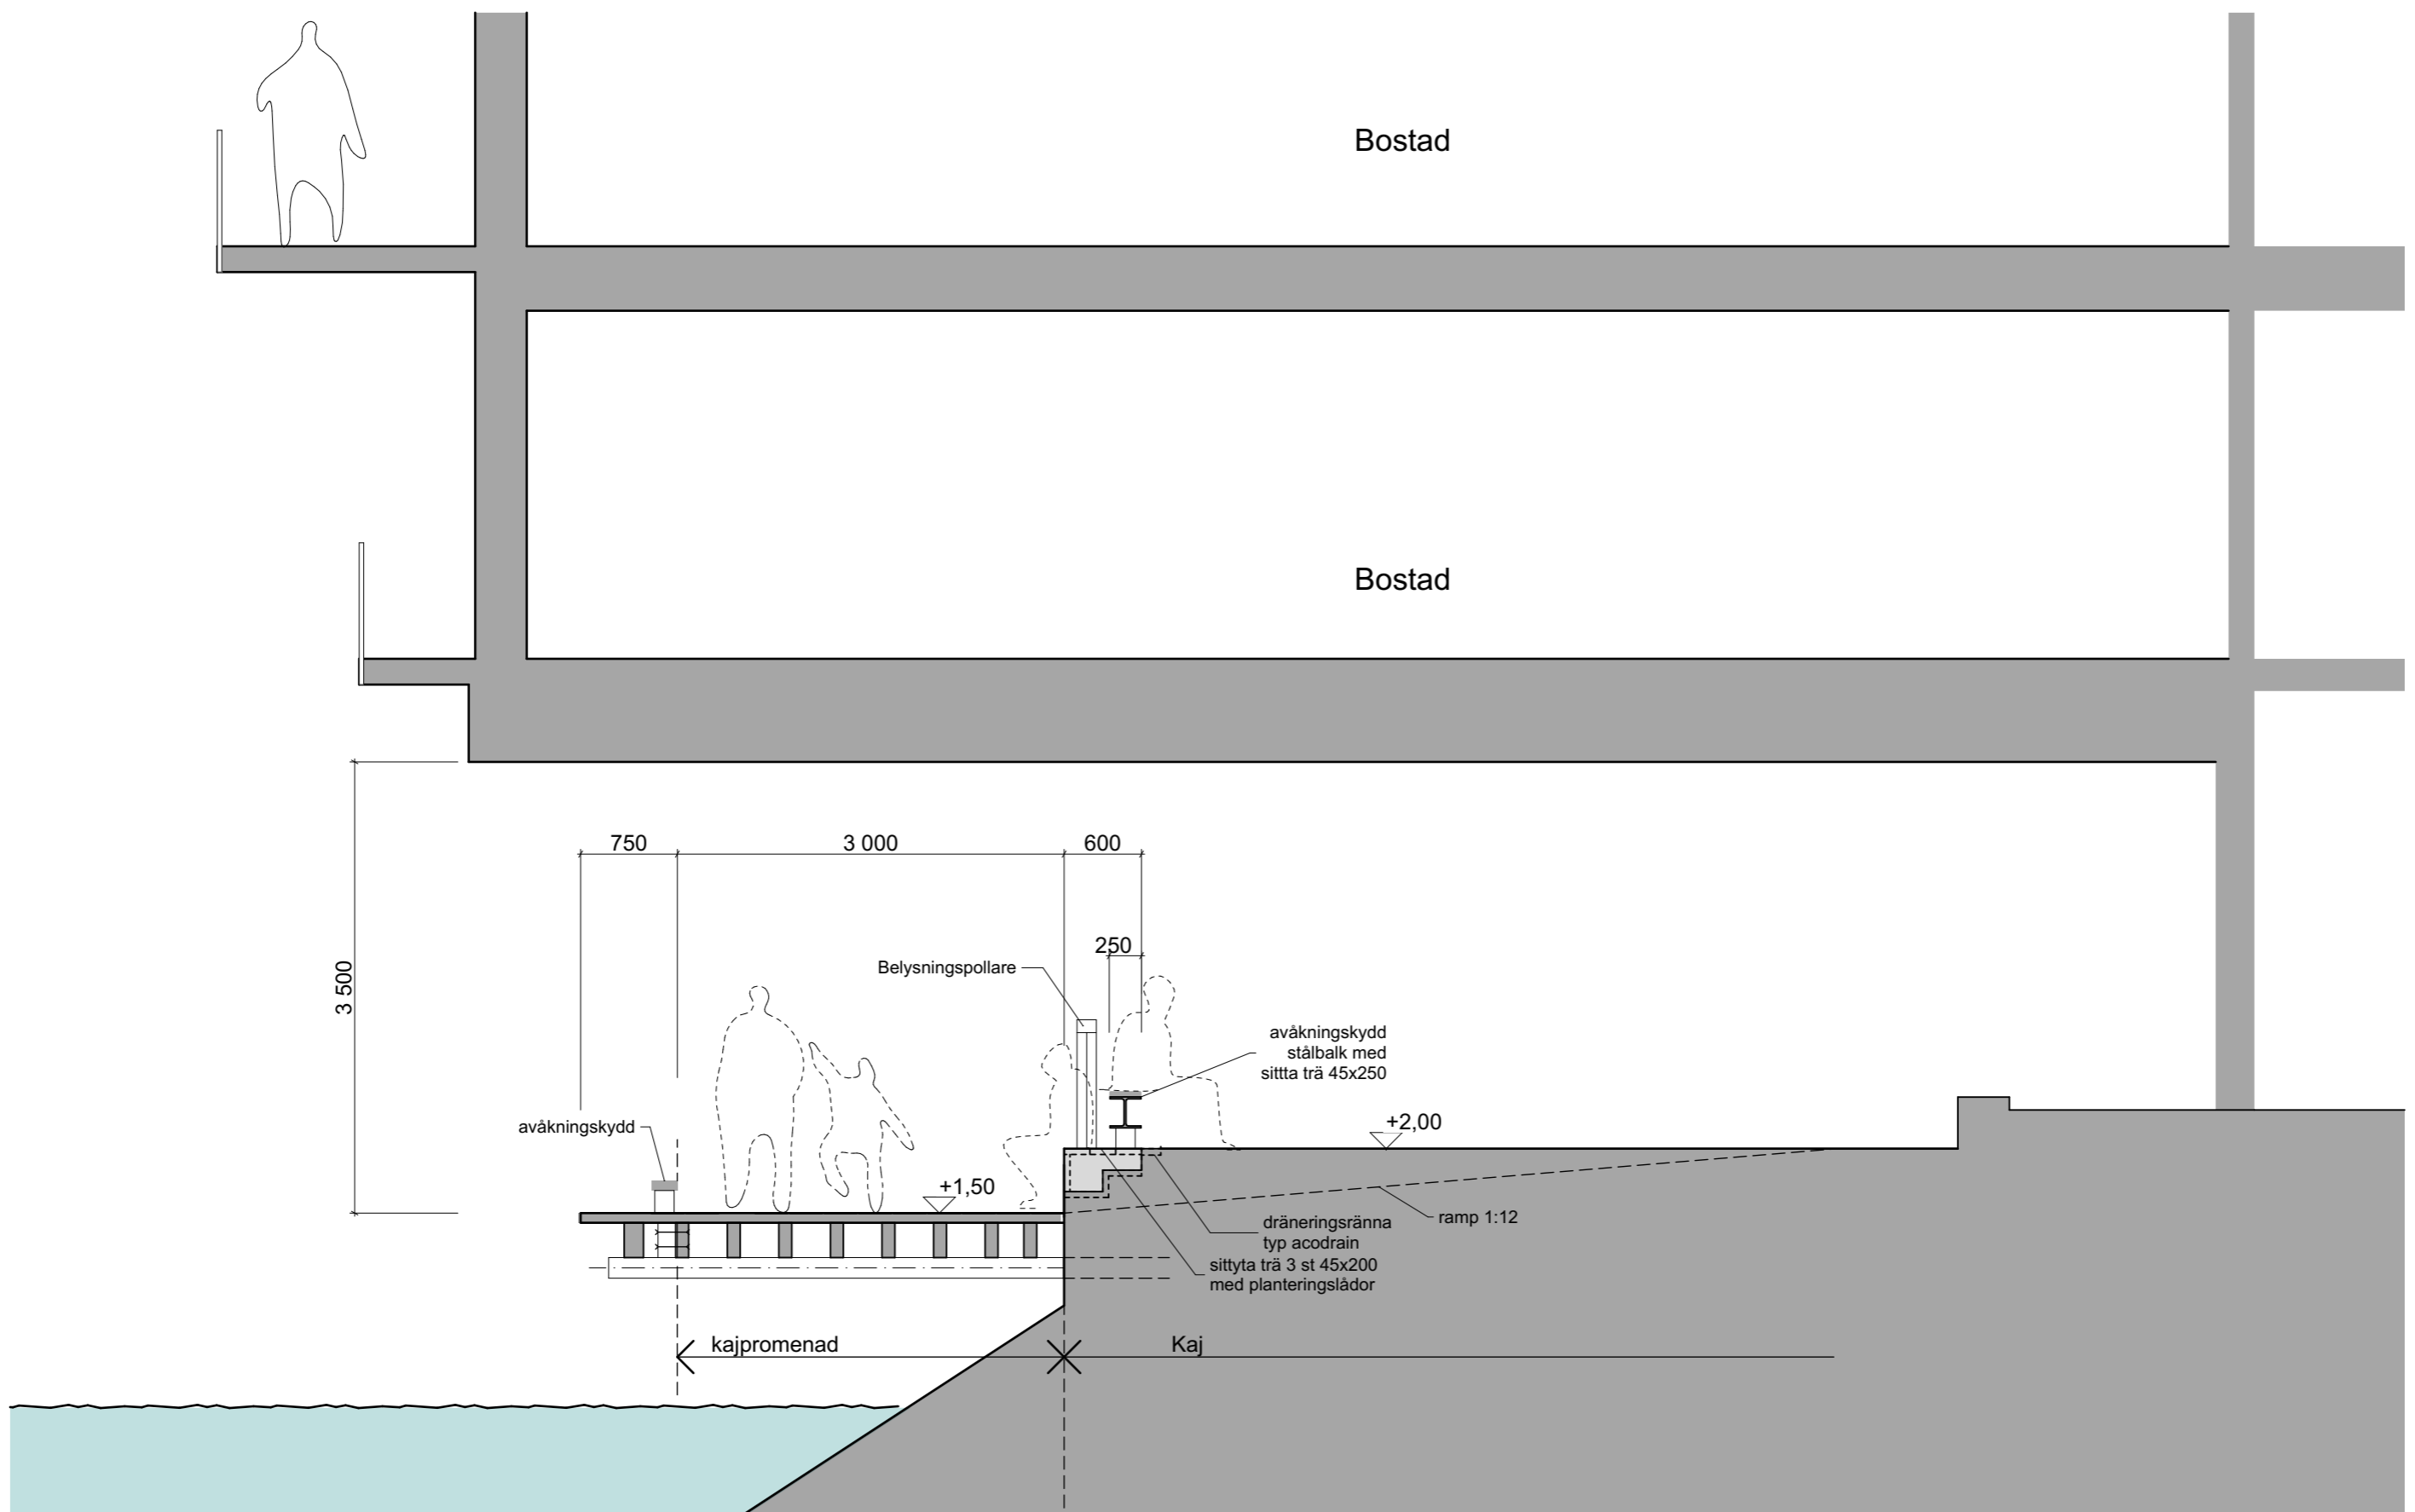

SÖDERGRUPPEN/Deurell arkitekter ab 200828 / 2844 ERSTAVIK

kajpromenad 1:500 (A3) 200828

Deurell arkitekter ab

ERSTAVIK 25:38
MORNINGSIDE MARINA, DUVNÄS FASTIGHETS AB

SÖDERGRUPPEN/Deurell arkitekter ab 200828 / 2844 ERSTAVIK

kajpromenad 1:50 (A3) 200828

Deurell arkitekter ab

ERSTAVIK 25:38
MORNINGSIDE MARINA, DUVNÄS FASTIGHETS AB