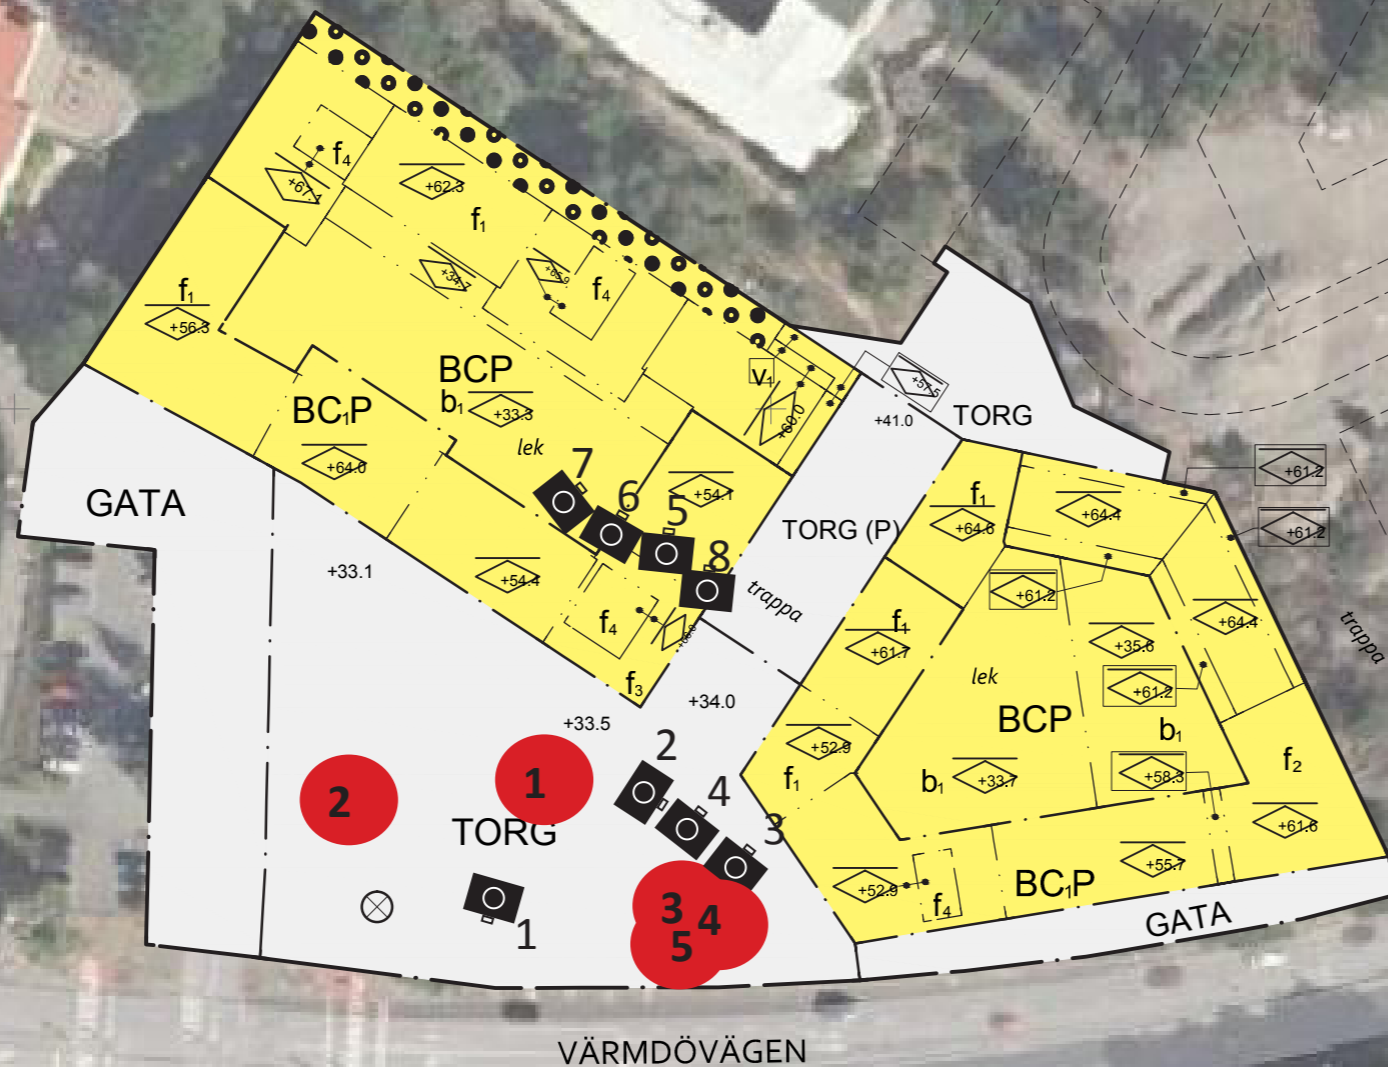

SKYDD AV VEGETATION GRANSKNINGSHANDLING

NACKA
STADSHUS
2018-02-20

-  Särskilt skyddsvärda träd
-  Fotoplatz
- 1-3 Ek
- 4-5 Alm

1

2