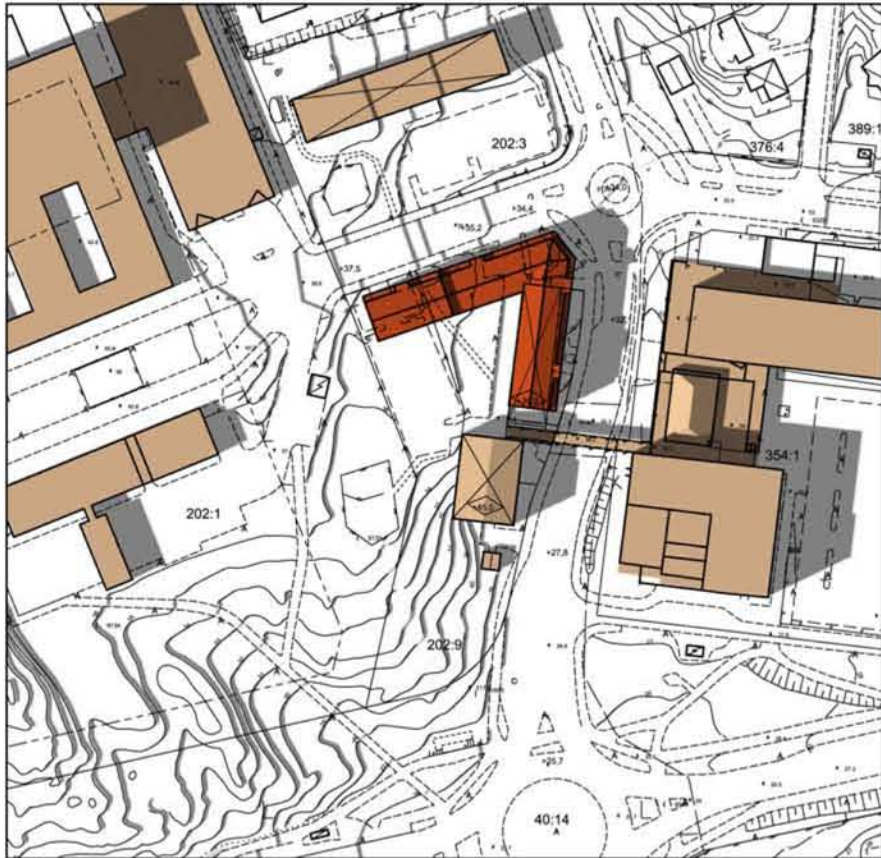

Vår- och höstdagjämning kl.0900
(20 mars resp. 23 sept)

Vår- och höstdagjämning kl.1500
(20 mars resp. 23 sept)

Sommarsolståndet kl.0900
(21 juni)

Sommarsolståndet kl.1500
(21 juni)

15 oktober kl.1200

Vintersolståndet kl.1200
(22 december)