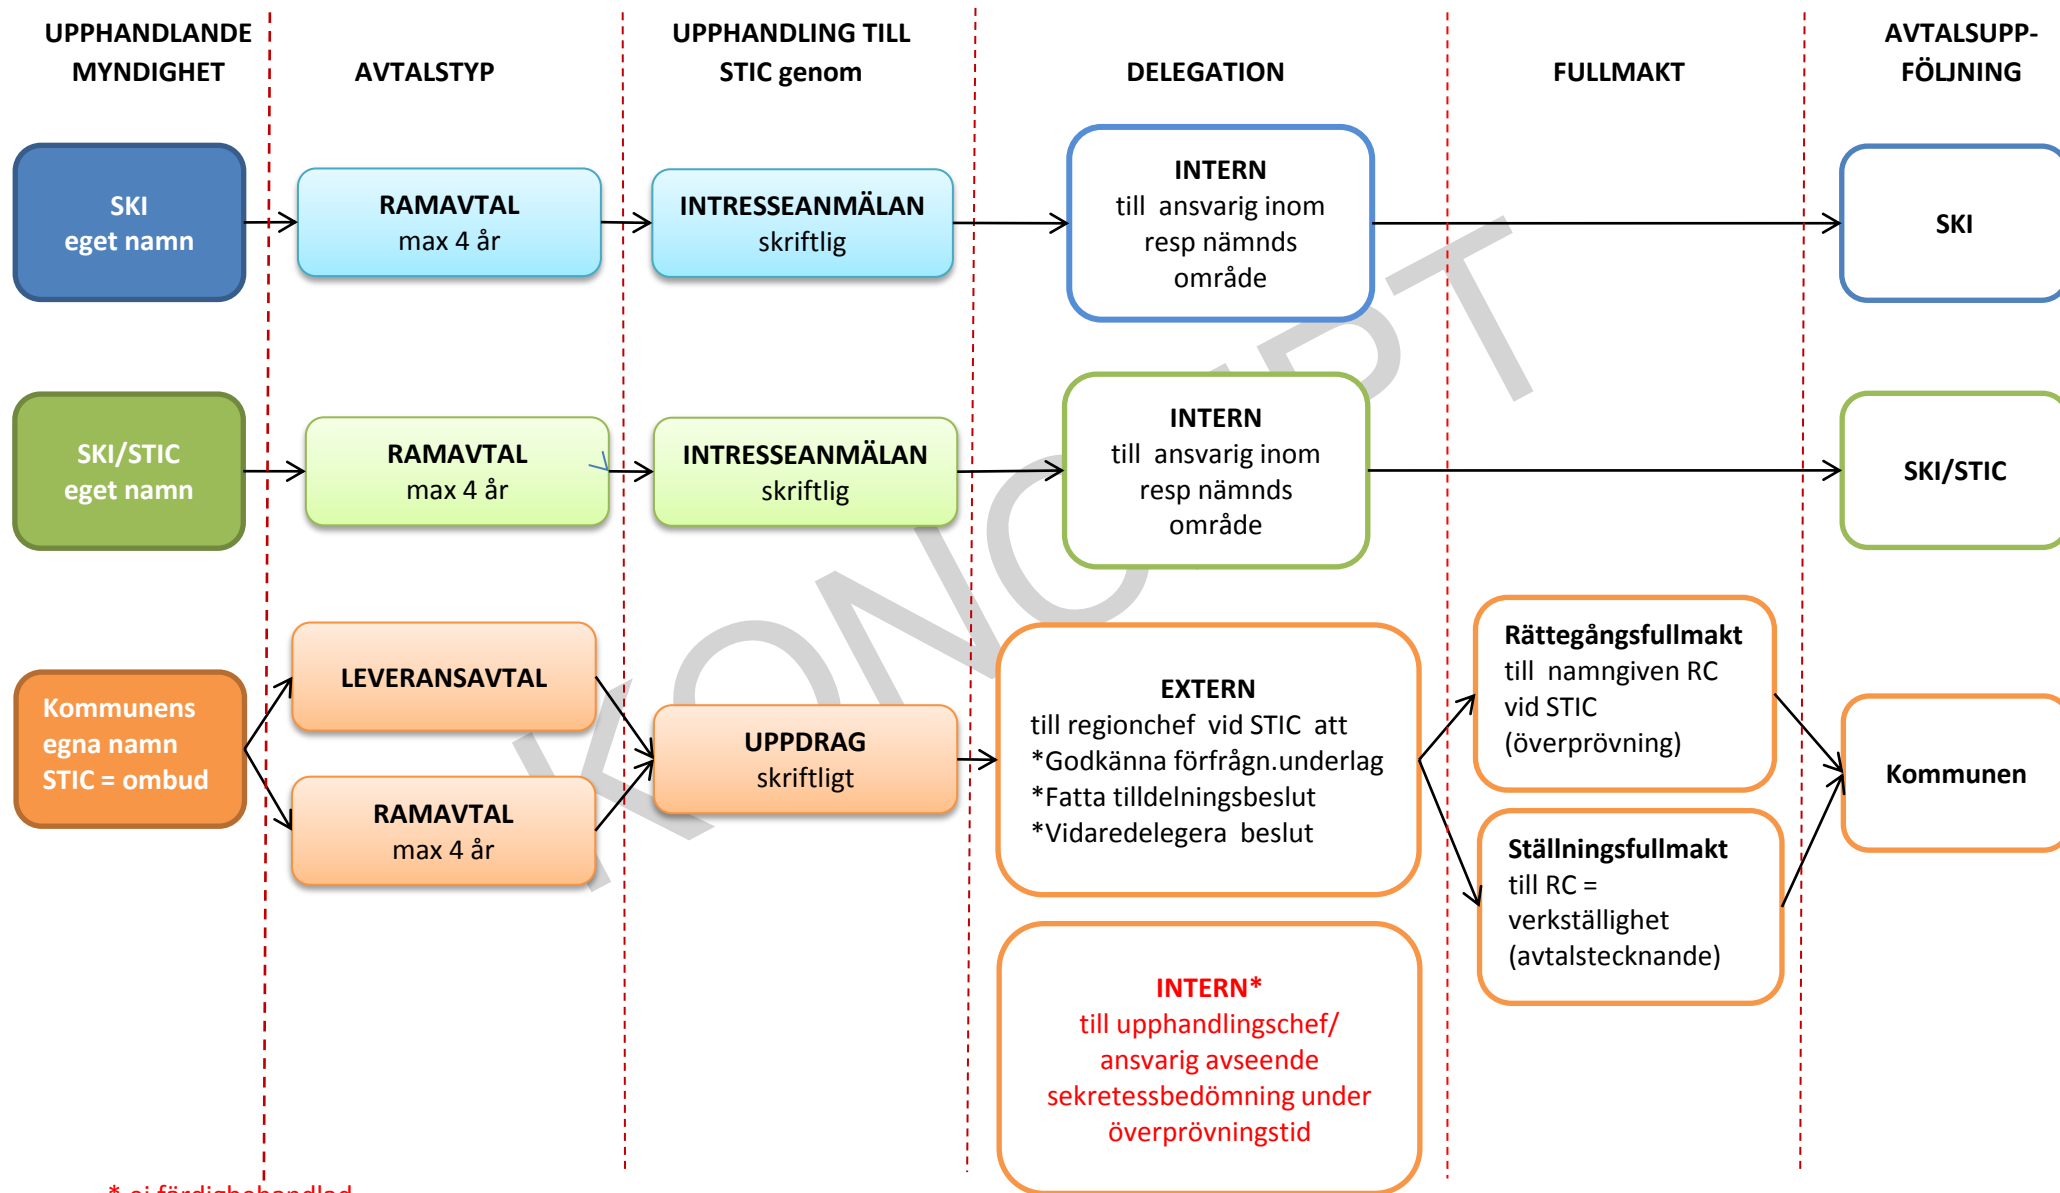

UPPHANDLINGSSAMARBETET SKI/STIC, Stockholms regionala inköpsscentral

Ver 3.
2014-01-23

3.1 Flödesschema Upphandlingssamarbetet STIC_delegation mm