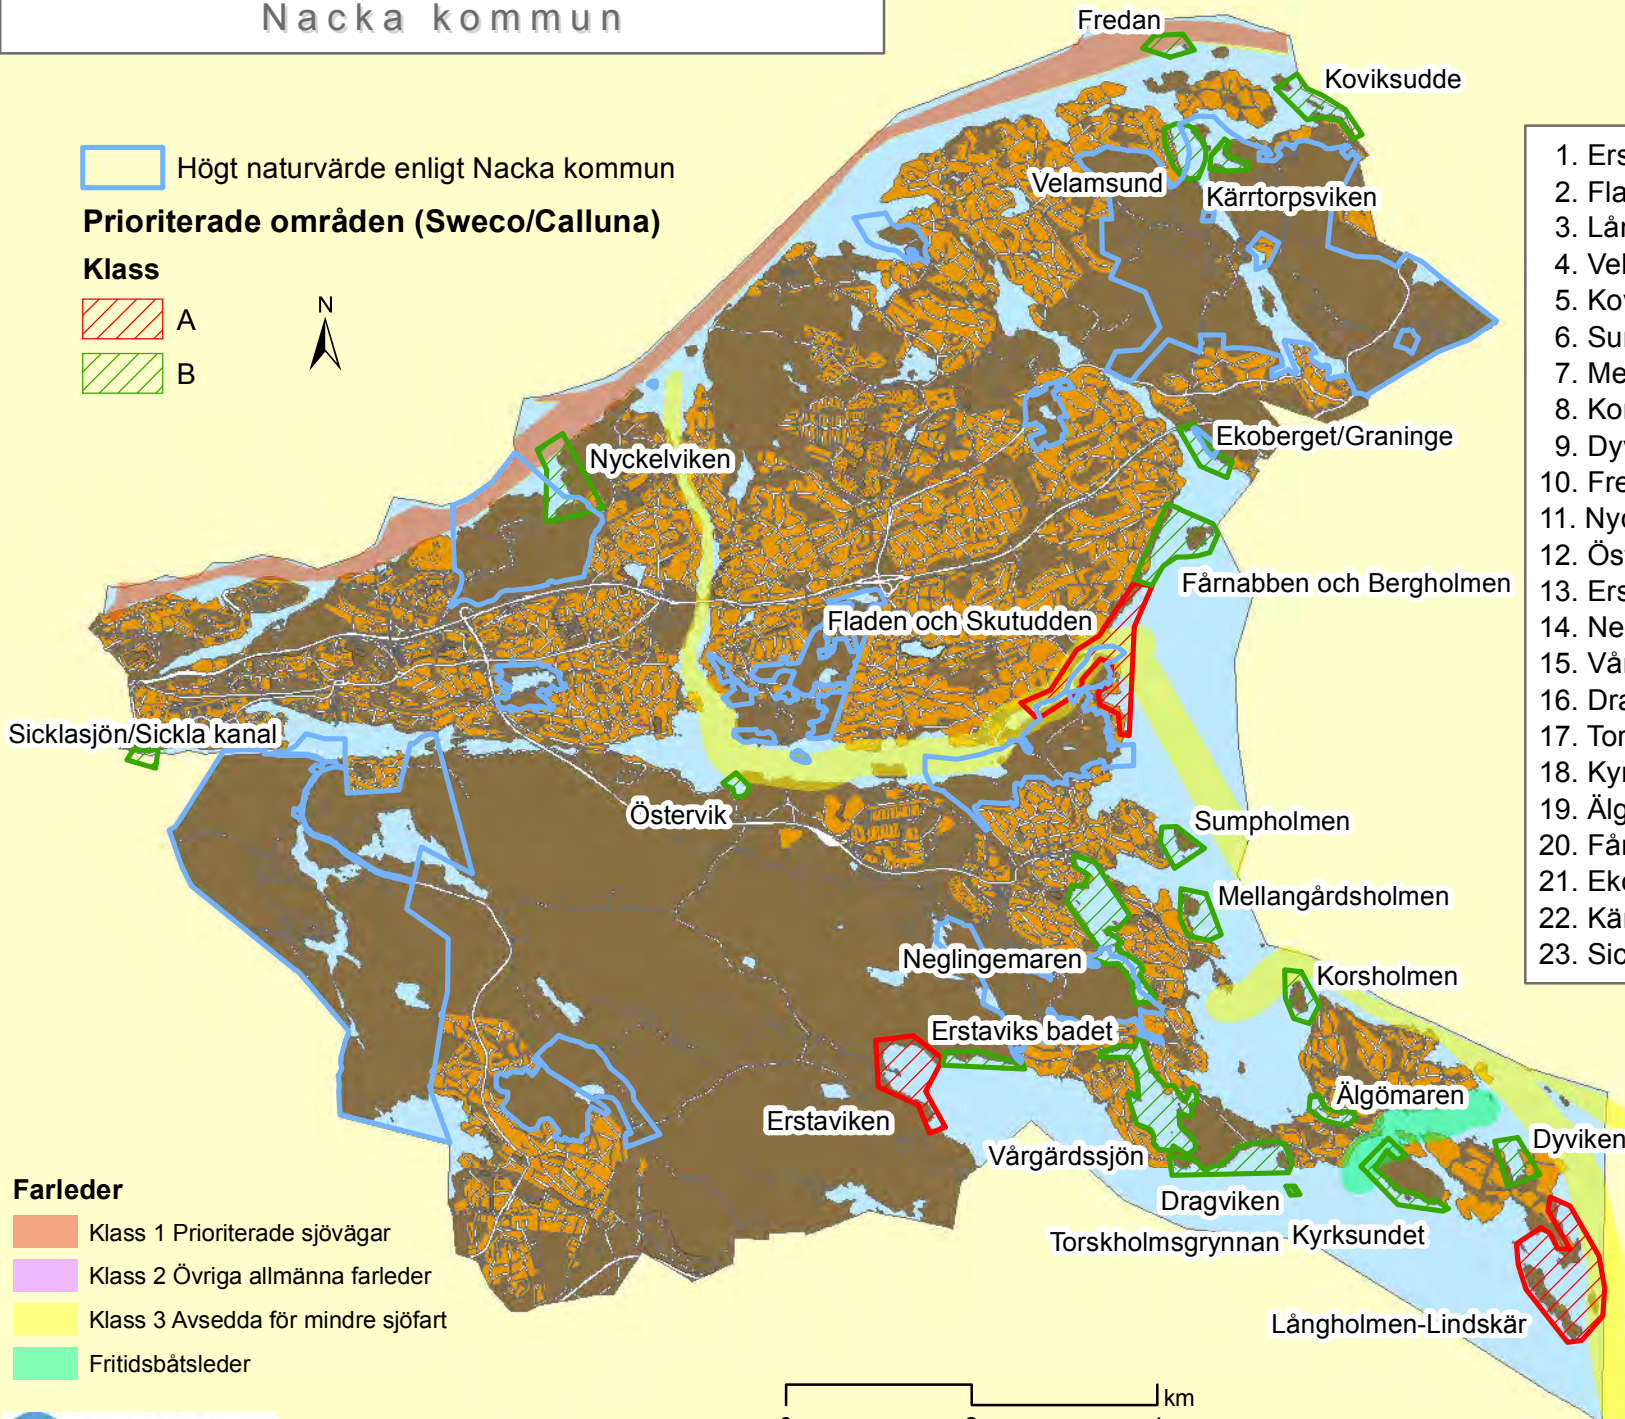

# Prioriterade skyddsvärda områden Nacka kommun

 Högt naturvärde enligt Nacka kommun

## Prioriterade områden (Sweco/Calluna)

### Klass

 A

 B

1. Erstaviken - PRIO A
2. Fladen och Skutudden - PRIO A
3. Långholmen-Lindskär - PRIO A
4. Velamsund
5. Koviksudde
6. Sumpholmen
7. Mellangårdsholmen
8. Korsholmen
9. Dyviken
10. Fredan
11. Nyckelviken
12. Östervik
13. Erstaviks badet
14. Neglingemaren
15. Vårgårdssjön
16. Dragviken
17. Torskholmsholmen
18. Kyrksundet
19. Älgömaren
20. Fårnabben och Bergholmen
21. Ekoberget/Graninge
22. Kärrtorpsviken
23. Sicklasjön/Sickla kanal

### Farleder

-  Klass 1 Prioriterade sjövägar
-  Klass 2 Övriga allmänna farleder
-  Klass 3 Avsedda för mindre sjöfart
-  Fritidsbåtsleder