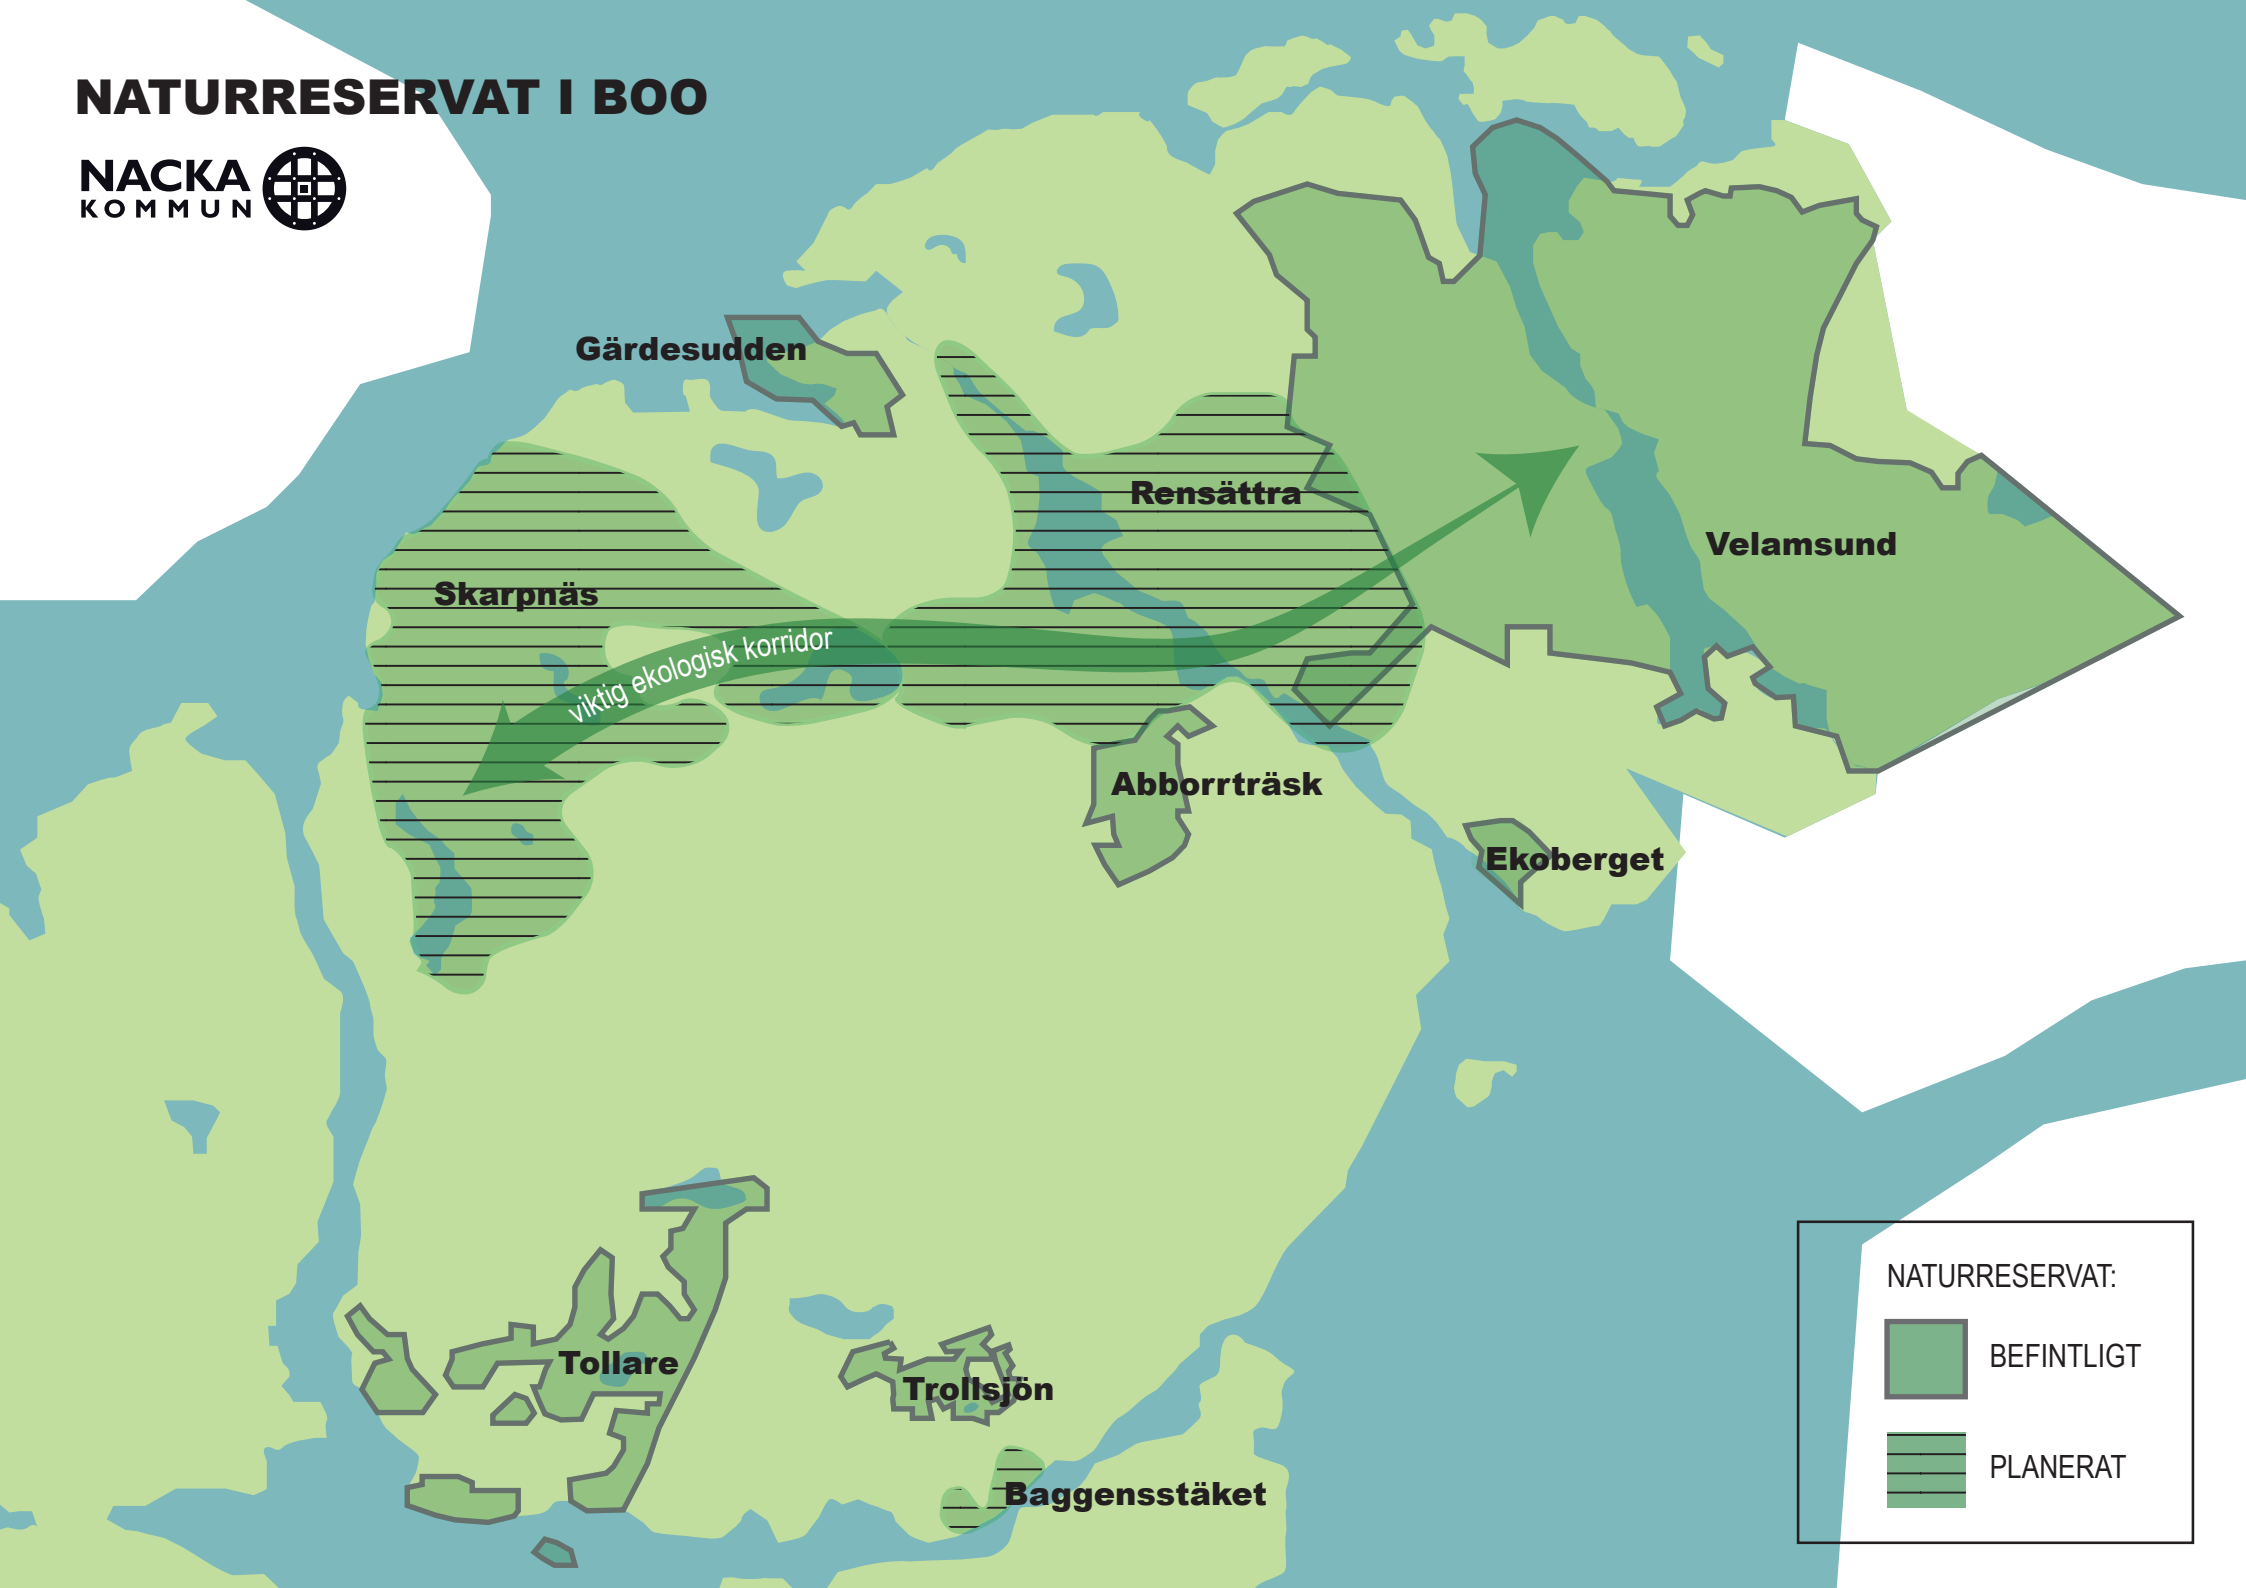

NATURRESERVAT I BOO

Gärdesudden

Skarpnäs

Rensättra

Abborrträsk

Ekoberget

Velamsund

Tollare

Trollsjön

Baggensstäket

viktig ekologisk korridor

NATURRESERVAT:

BEFINTLIGT

PLANERAT