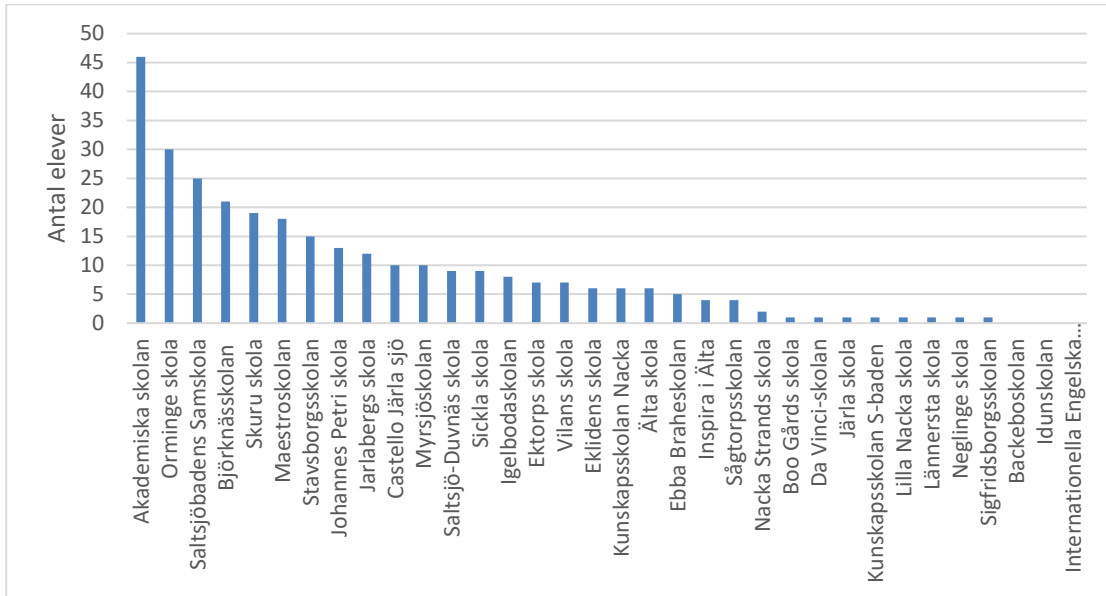

Figur 1: Antal nyanlända per grundskola, okt 2019