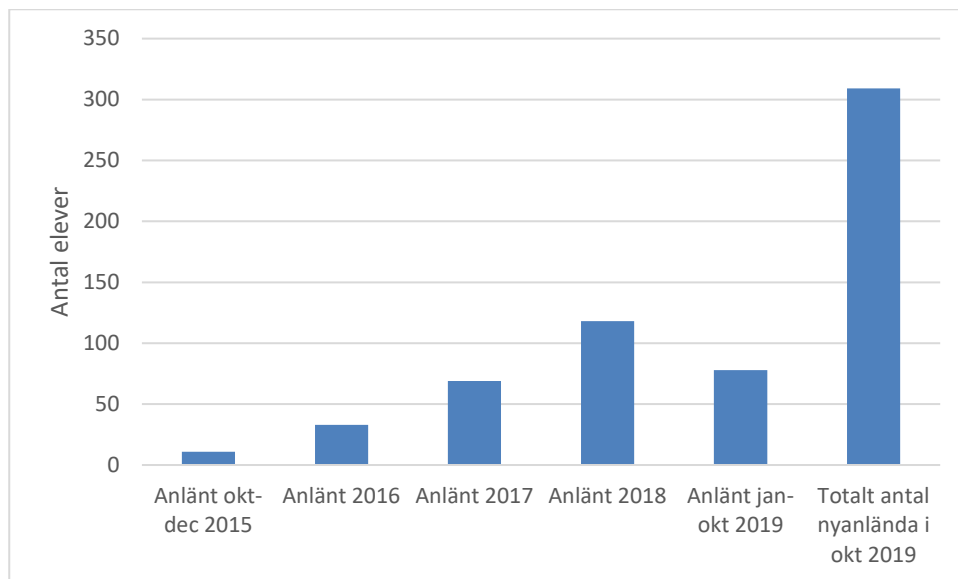

Figur 3: Antal nyanlända elever i Nackas grundskolor okt 2019 - fördelning utifrån ankomstår till Sverige

Tabell 4: Antal nyanlända elever i gymnasieskolan - elever på språkinträdning, juni 2015 - okt 2019

Gymnasieskolor i Nacka	Jun 2015	Okt 2015	Okt 2016	Dec 2017	Apr 2018	Sep 2018	Nov 2018	Maj 2019	Okt 2019
MediaGymnasiet			25	24	21	11	10	6	ej aktuell
Nacka gymnasium Samhälle	54	82	94	84	74	71	71	68	56
Nacka Praktiska gymnasium			39	30	15	13	7	4	0
YBC			19	42	48	44	45	38	20
Summa gymnasieskolor i Nacka	54	82	177	180	158	139	133	116	76
Gymnasieskolor utanför Nacka	Jun 2015	Okt 2015	Okt 2016	Dec 2017	Apr 2018	Sep 2018	Nov 2018	Maj 2019	Okt 2019
Gustavsbergs Gymnasium	1	1	4	14	14	6	10	14	6
Värmdö Tekniska Gymn		1	7	18	19	21	20	22	2
Övriga skolor	7	4	6	12	22	13	13	17	4
Summa gymnasieskolor utanför Nacka	8	6	17	44	55	40	43	53	12
Totalt antal elever i gymnasieskolan	62	88	194	224	213	179	176	169	88
Förändring i procent		42%	120%	15%	-5%	-20%	-2%	-4%	-48%