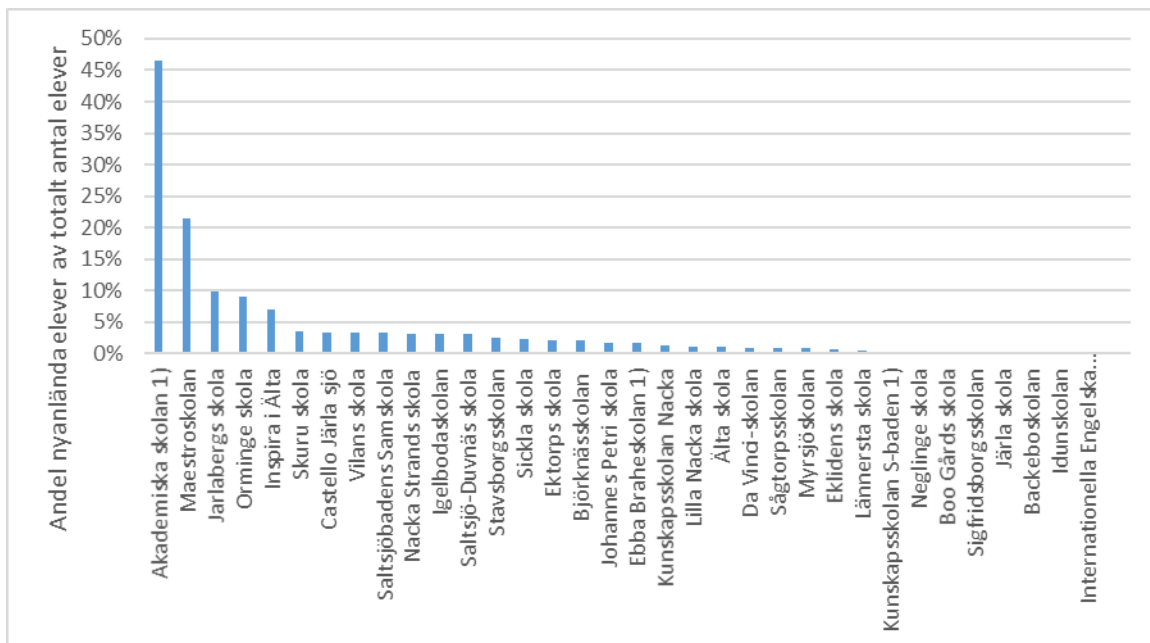

Tabell 3: Antal nyanlända per skola - indelning per HDI-grupper, okt 2019

Figur 2: Andel nyanlända per grundskola, okt 2019 (1) Elevantalet avser endast Nackaelever då skolan inte har rapporterat hur många elever som kommer från andra kommuner.