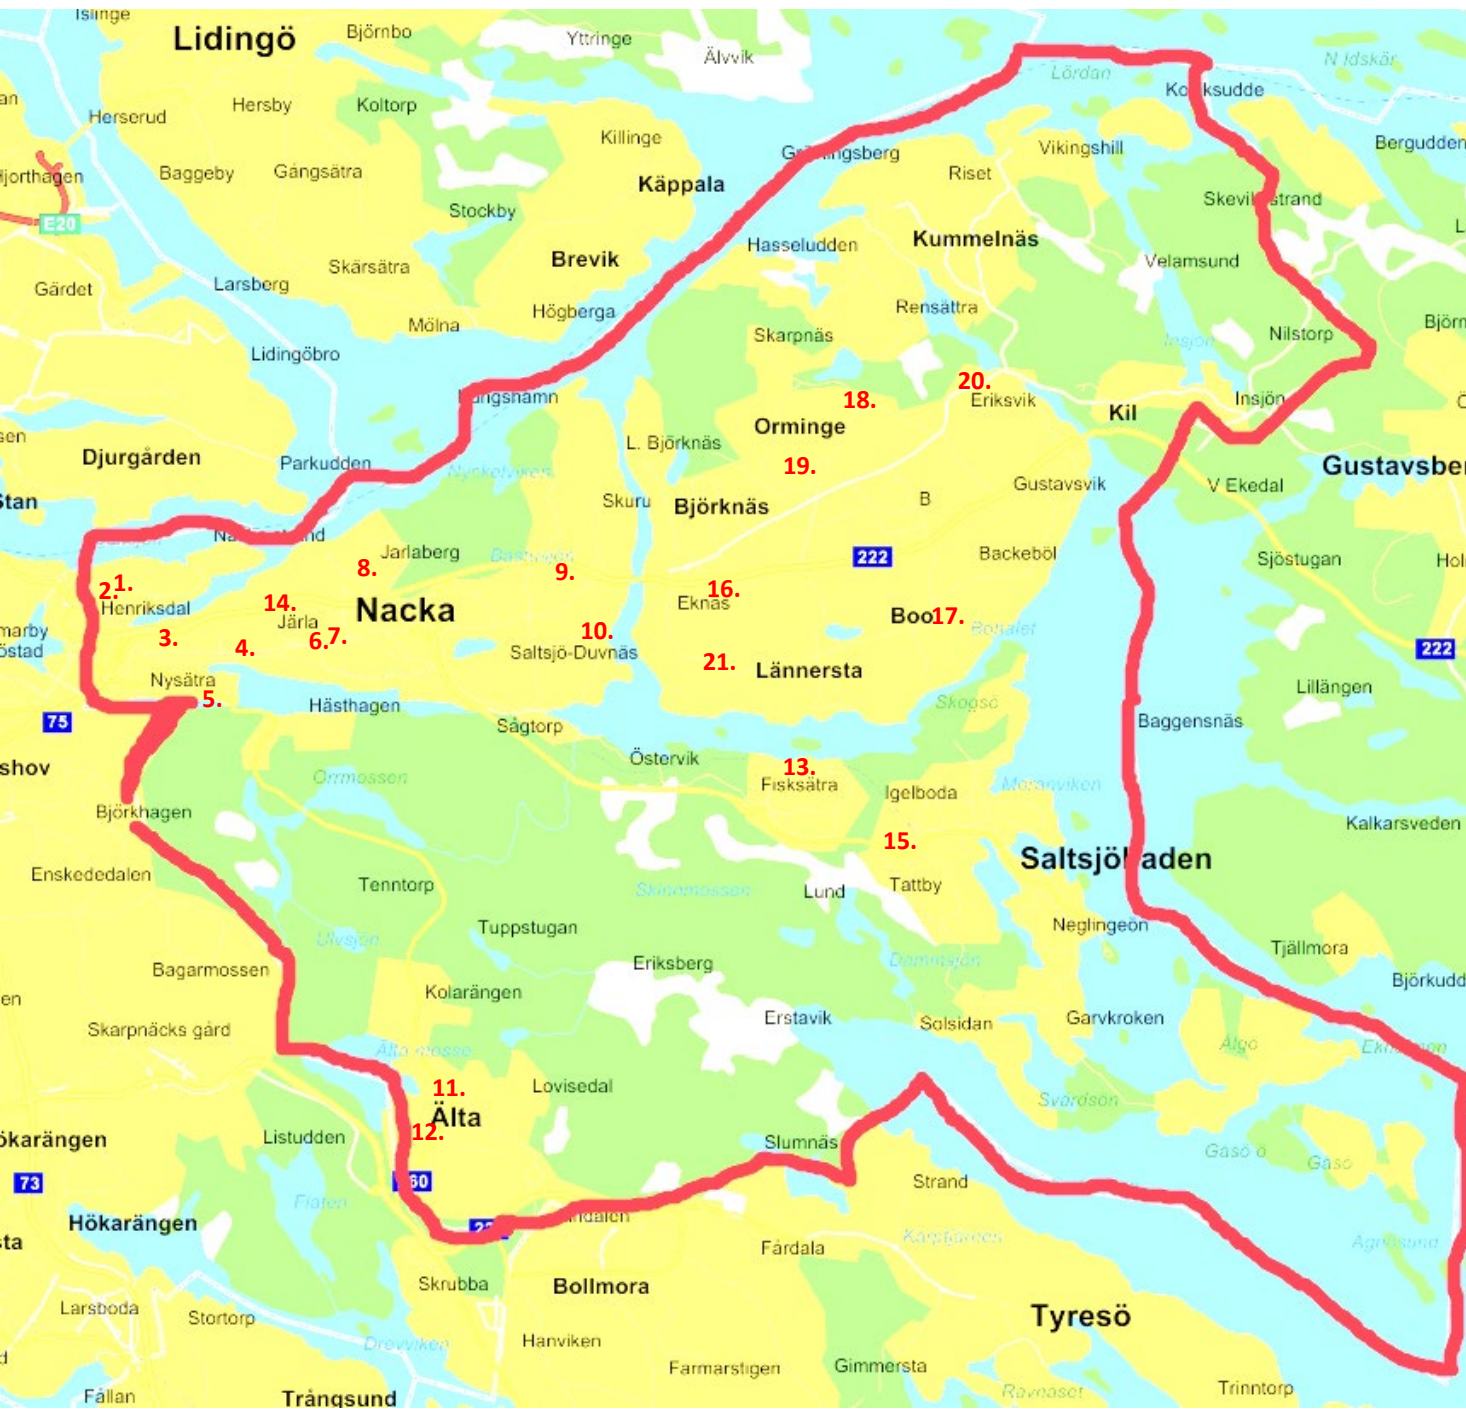

VALLOKALER TILL EUROPAPARLAMENTSVALET DEN 26 MAJ 2019

- | | |
|---|---|
| <p>1. Vilans skola
101 Danviken, Saltsjöqvarn
104 Finnboda</p> <p>2. Henriksdals fritidsgård
102 Henriksdal</p> <p>3. Maestroskolan
103 Alphyddan, Finntorp</p> <p>4. Nacka församlingsgård
105 Finntorp Ö</p> <p>5. Sickla gymnastikhall
106 Sickla V
107 Nysätra, Hästhagen, Ekudden
116 Sickla Ö, Tallbacken</p> <p>6. Järila skola
108 Järila
118 Lillängen, Storängen</p> <p>7. Nacka stadshus
109 Nacka centrum</p> <p>8. Jarlabergs skola
110 Jarlaberg S
111 Jarlaberg N
143 Nacka strand, Vikdalen</p> <p>9. Skuru sporthall
112 Skogalund
114 Skuru, Duvnäs utskog
115 Ektorp</p> <p>10. Saltängens skola
113 Ekängen, Saltängen
117 Saltsjö-Duvnäs, Saltängen Ö</p> <p>11. Älta skola
121 Kolarängen
122 Älta gård</p> <p>12. Stavborgsskolan
123 Stensö N
124 Stensö S
125 Sigfridsborg
126 Hedvigslund</p> | <p>13. Fisksätra sporthall
132 Fisksätra V
133 Fisksätra Ö
134 Fisksätra S
135 Fisksätra N</p> <p>14. Nacka Gymnasium
141 Finnberget, Kvarnholmen V
142 Kvarnholmen Ö</p> <p>15. Igelboda skola
201 Skogsö, Baggensudden,
Neglinge N
202 Igelboda, Ljuskärrsberget
204 Neglinge S, Tattby,
Igelbodaplåtån
206 Solsidan, Älgö</p> <p>16. Björknäs sporthall
301 Lilla Björknäs
302 Björknäs S
303 Eknäs Ö, Hjortängen
304 Lännersta V</p> <p>17. Boo Gårds skola
305 Lännersta S</p> <p>18. Gamla Myrsjö sporthall
306 Källvägsområdet
311 Ormine Ö
312 Hasseludden, Kummelnäs V
315 Mensättra, Eriksvik</p> <p>19. Kyrkans Hus Orminge
307 Krokhöjden
309 Orminge S
310 Orminge N</p> <p>20. Sägtorpsskolan
314 Gustavsvik, Insjön,
Velamsund
318 Vikingshill, Kummelnäs Ö</p> <p>21. Tollare sporthall
316 Eknäs V, Tollare V
317 Tollare Ö</p> |
|---|---|